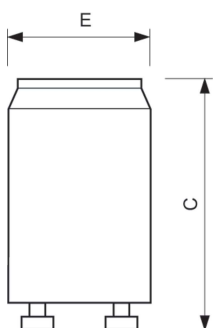

Ecoclick gyújtók

S10 4-65W SIN 220-240V WH EUR/12X25CT

Prémium minőségű gyújtó termékcsalád hagyományos előtétrel működtetett fénycsővekhez

Termék adatok

Működtetés és elektronika	
Teljesítményfelvétel	4 65 W
Feszültség (névleges)	220-240 V
Mechanika és tokozás	
Ház színe	Fehér
Termékadatok	
A termék megrendelési neve	S10 4-65W SIN 220-240V WH EUR/12X25CT
Teljes terméknév	S10 4-65W SIN 220-240V WH EUR/12X25CT

Full EOC	871150069769133
Rendelési kód	69769133
Cikkszám (12NC)	928392220230
Helyi kód	S1025-65W
Számláló – mennyiség csomagonként	1
EAN/UPC – termék/csomagolás	8711500697691
Számláló – csomag külső dobozonként	300
EAN/UPC – gyújtócsomagolás	8711500697752

Méretezett rajza

Product	C (max)	E (max)
S10 4-65W SIN 220-240V WH EUR/12X25CT	40,3 mm	21,5 mm