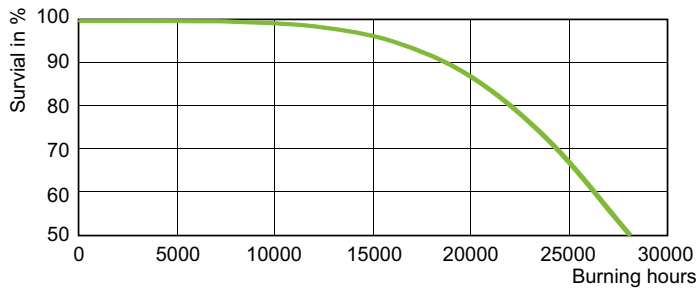

Élettartam

Life Expectancy Diagram - SON 70W E E27 CO 1CT/24

Lumen Maintenance Diagram - SON 70W E E27 CO 1CT/24