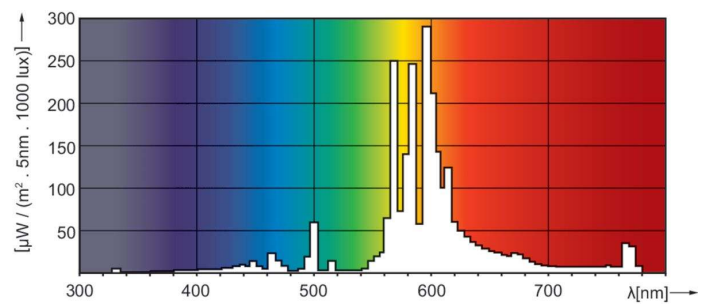

Fotometriai adatok

Light Distribution Diagram - SON 70W E E27 CO 1CT/24

Spectral Power Distribution Colour - SON 70W E E27 CO 1CT/24