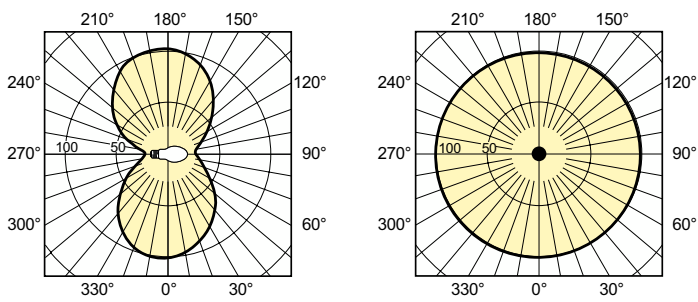

Fotometriai adatok

Light Distribution Diagram - SON 70W E E27 CO 1CT/24

Spectral Power Distribution Colour - SON 70W E E27 CO 1CT/24