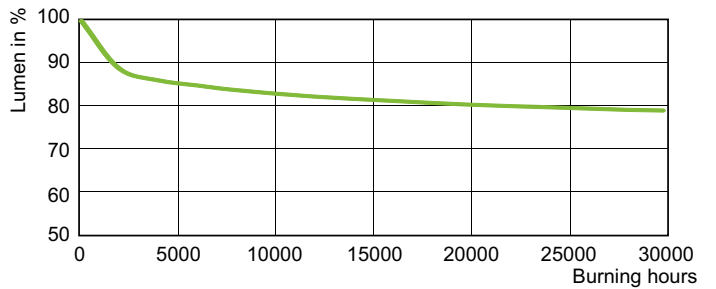

Spectral Power Distribution Colour - SON 70W E E27 CO 1CT/24

Élettartam

Life Expectancy Diagram - SON 70W E E27 CO 1CT/24

Lumen Maintenance Diagram - SON 70W E E27 CO 1CT/24

SON

© 2023 Signify Holding Minden jog fenntartva. A Signify nem nyújt semmiféle képviseletet vagy garanciát az itt szereplő információk pontosságáért vagy teljességéért, és nem vállal felelősséget semmilyen ezeken alapuló intézkedésért. A dokumentumban található információk nem minősülnek kereskedelmi ajánlattételnek, és nem képezik semmilyen ajánlat vagy szerződés részét, hacsak a Signify-jal kötött megállapodás másként nem rendelkezik. A Philips és a Philips Pajzs embléma a Koninklijke Philips N.V. bejegyzett védjegye.