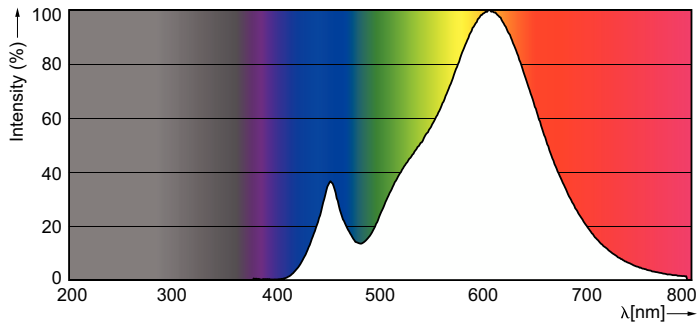

Données du produit

Informations générales		Indice de rendu de couleur (IRC)	
Culot	E14 [E14]	Indice de rendu de couleur (IRC)	80
Durée de vie nominale	15 000 h	LLMF à la fin de la durée de vie nominale (nom.)	70 %
Nombre de cycles d'allumage	50 000	Fonctionnement et électricité	
Type de lampe	LED	Fréquence linéaire	50 to 60 Hz
Conforme à RoHS	Oui	Fréquence d'entrée	50 à 60 Hz
Données techniques de l'éclairage		Consommation électrique	5,5 W
Code couleur	827 [CCT of 2700K]	Courant lampe (nom.)	50 mA
Flux lumineux	470 lm	Puissance équivalente	40 W
Désignation de la couleur	Blanc chaud (WW)	Heure de démarrage (nom.)	0,5 s
Température de couleur corrélée (nom.)	2700 K	Temps de chauffe à 60 %	0,5 s
Efficacité lumineuse (nominale)	85,45 lm/W	Facteur de puissance (fraction)	0,5
Cohérence des couleurs	<6		

Schéma dimensionnel

Product	D	C
CorePro candle ND 5.5-40W E14 827 B35 FR	35 mm	106 mm

Données photométriques

General uniform lighting - CorePro candle ND 5.5-40W E14 827 B35 FR

Light Distribution Diagram - CorePro candle ND 5.5-40W E14 827 B35 FR

Lampes LED MAZDA (Classique, Flamme et Lustre)

Données photométriques

Spectral Power Distribution Colour - CorePro candle ND 5.5-40W E14 827 B35 FR

Durée de vie

Life Expectancy Diagram - CorePro candle ND 5.5-40W E14 827 B35 FR