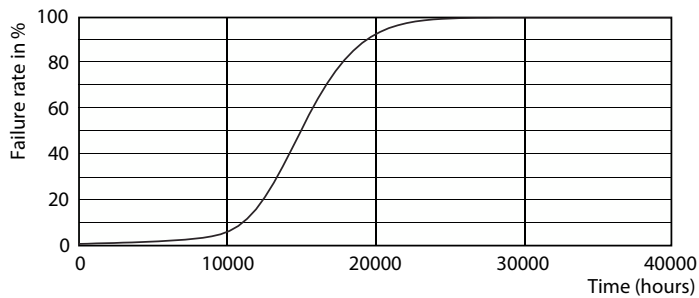

Durée de vie

Life Expectancy Diagram - CorePro candle ND 5.5-40W E14 827 B35 FR