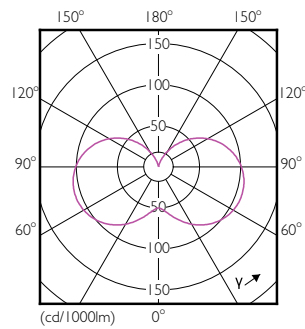

Données du produit

Informations générales		Indice de rendu de couleur (IRC)	
Culot	E14 [E14]	Indice de rendu de couleur (IRC)	80
Durée de vie nominale	15 000 h	LLMF à la fin de la durée de vie nominale (nom.)	70 %
Nombre de cycles d'allumage	50 000	Fonctionnement et électricité	
Type de lampe	LED	Fréquence linéaire	50 to 60 Hz
Conforme à RoHS	Oui	Fréquence d'entrée	50 à 60 Hz
Données techniques de l'éclairage		Consommation électrique	5,5 W
Code couleur	827 [CCT of 2700K]	Courant lampe (nom.)	50 mA
Flux lumineux	470 lm	Puissance équivalente	40 W
Désignation de la couleur	Blanc chaud (WW)	Heure de démarrage (nom.)	0,5 s
Température de couleur corrélée (nom.)	2700 K	Temps de chauffe à 60 %	0,5 s
Efficacité lumineuse (nominale)	85,45 lm/W	Facteur de puissance (fraction)	0,5
Cohérence des couleurs	<6		

Données du produit

Nom du produit de la commande	CorePro candle ND 5.5-40W E14 827 B35 FR
Nom de produit complet	LED candle/luster CorePro candle ND 5.5-40W E14 827 B35 FR
Code EOC	871829176238600
Code de commande	76238600
Code 12NC	929001157702
Quantité par pack	1
Code EAN – Produit/Boîte	8718291762386
Conditionnement par carton	10
Codes EAN/UPC – Boîte	8718291762393

Schéma dimensionnel

Product	D	C
CorePro candle ND 5.5-40W E14 827 B35 FR	35 mm	106 mm

Données photométriques

General uniform lighting - CorePro candle ND 5.5-40W E14 827 B35 FR

Light Distribution Diagram - CorePro candle ND 5.5-40W E14 827 B35 FR