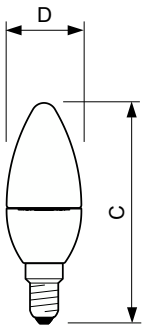

Données du produit

Informations générales		Indice de rendu de couleur (IRC)	
Culot	E14 [E14]	Indice de rendu de couleur (IRC)	80
Durée de vie nominale	15 000 h	LLMF à la fin de la durée de vie nominale (nom.)	70 %
Nombre de cycles d'allumage	50 000	Fonctionnement et électricité	
Type de lampe	LED	Fréquence linéaire	50 to 60 Hz
Conforme à RoHS	Oui	Fréquence d'entrée	50 à 60 Hz
Données techniques de l'éclairage		Consommation électrique	5,5 W
Code couleur	827 [CCT of 2700K]	Courant lampe (nom.)	50 mA
Flux lumineux	470 lm	Puissance équivalente	40 W
Désignation de la couleur	Blanc chaud (WW)	Heure de démarrage (nom.)	0,5 s
Température de couleur corrélée (nom.)	2700 K	Temps de chauffe à 60 %	0,5 s
Efficacité lumineuse (nominale)	85,45 lm/W	Facteur de puissance (fraction)	0,5
Cohérence des couleurs	<6		

Lampes LED MAZDA (Classique, Flamme et Lustre)

Tension (nom.)	220-240 V
Température	
Température maximale du produit (nom.)	85 °C
Commandes et gradation	
Variation de l'intensité lumineuse	Non
Mécanique et boîtier	
Finition ampoule	Dépoli
Forme de la lampe	B35 [B 35 mm]
Approbation et application	
Consommation d'énergie kWh/1 000 h	6 kWh
EyeComfort	Oui

Schéma dimensionnel

Product	D	C
CorePro candle ND 5.5-40W E14 827 B35 FR	35 mm	106 mm

Données photométriques

General uniform lighting - CorePro candle ND 5.5-40W E14 827 B35 FR

Light Distribution Diagram - CorePro candle ND 5.5-40W E14 827 B35 FR