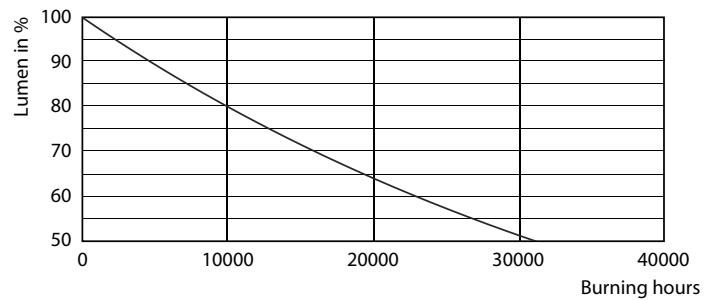

Données du produit

Informations générales		Indice de rendu de couleur (IRC)	
Culot	E14 [E14]	Indice de rendu de couleur (IRC)	80
Durée de vie nominale	15 000 h	LLMF à la fin de la durée de vie nominale (nom.)	70 %
Nombre de cycles d'allumage	50 000	Fonctionnement et électricité	
Type de lampe	LED	Fréquence linéaire	50 to 60 Hz
Conforme à RoHS	Oui	Fréquence d'entrée	50 à 60 Hz
Données techniques de l'éclairage		Consommation électrique	5,5 W
Code couleur	827 [CCT of 2700K]	Courant lampe (nom.)	50 mA
Flux lumineux	470 lm	Puissance équivalente	40 W
Désignation de la couleur	Blanc chaud (WW)	Heure de démarrage (nom.)	0,5 s
Température de couleur corrélée (nom.)	2700 K	Temps de chauffe à 60 %	0,5 s
Efficacité lumineuse (nominale)	85,45 lm/W	Facteur de puissance (fraction)	0,5
Cohérence des couleurs	<6		

Lampes LED MAZDA (Classique, Flamme et Lustre)

Données photométriques

Spectral Power Distribution Colour - CorePro candle ND 5.5-40W E14 827 B35 FR

Durée de vie

Life Expectancy Diagram - CorePro candle ND 5.5-40W E14 827 B35 FR