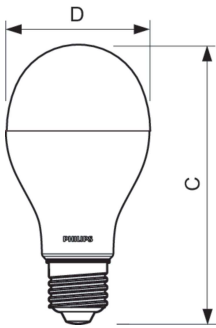

Temperatura	
Maksymalna temperatura obudowy (Nom)	75 °C

Układy sterowania i ściemnianie	
Z możliwością przyciemniania	Tak

Mechanika i korpus	
Wykończenie żarówki	Matowy
Kształt bańki	A67 [A 67 mm]

Certyfikaty i zastosowania	
Energooszczędny produkt	Tak

Rysunki techniczne

Product	D	C
CorePro LEDbulb D 16-100W A67 E27 827	68 mm	132 mm

Dane fotometryczne

Light Distribution Diagram - CorePro LEDbulb D 16-100W A67 E27 827

Spectral Power Distribution Colour - CorePro LEDbulb D 16-100W A67 E27 827