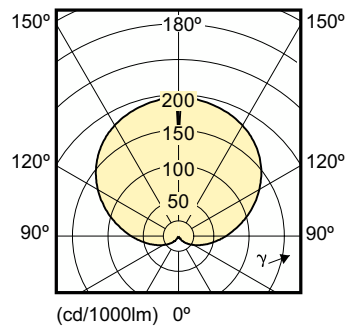

Dane produktu

Informacje ogólne	
Podstawa-nasadka	E27 [E27]
Nominalny okres eksploatacji	15 000 h
Cykl Przetężania	50 000
Lighting Technology	LED
Zgodność z normą UE RoHS	Tak

Dane techniczne oświetlenia	
Kod barwy	827 [CCT of 2700K]
Kąt rozsyłu światła (Nom)	200 °
Strumień Świetlny	1 521 lm
Oznaczenie koloru	barwa ciepło-biała (WW)
Skorelowana Temperatura Barwowa (Nom)	2700 K
Skuteczność świetlna (znamionowa) (Nom)	95,06 lm/W
Jednorodność barw	<6
Wskaźnik oddawania barw (CRI)	80
LLMF At End Of Nominal Lifetime (Nom)	70 %

CorePro LEDbulb

Odpowiednie do oświetlania akcentującego	Nie
Zużycie energii elektrycznej w kWh/1000 h	16 kWh
Dane techniczne produktu	
Nazwa produktu na zamówieniu	CorePro LEDbulb D 16-100W A67 E27 827
Pełna nazwa produktu	CorePro LEDbulb D 16-100W A67 E27 827
Full EOC	871869657801800

Rysunki techniczne

Product	D	C
CorePro LEDbulb D 16-100W A67 E27 827	68 mm	132 mm

Dane fotometryczne

Light Distribution Diagram - CorePro LEDbulb D 16-100W A67 E27 827

Spectral Power Distribution Colour - CorePro LEDbulb D 16-100W A67 E27 827