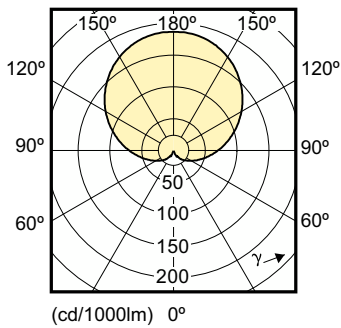

Fotometrische gegevens

Light Distribution Diagram - CorePro LEDbulb D 11.5-75W A60 E27 827