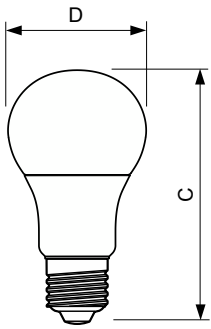

CorePro LEDbulb - Plastic

Lampvorm	A60 [A 60 mm]
Keurmerken en classificaties	
Energiebesparend product	Ja
Geschikt voor accentverlichting	Nee
Energieverbruik kWh/1.000 uur	12 kWh
Productgegevens	
Productnaam voor bestelling	CorePro LEDbulb D 11.5-75W A60 E27 827
Volledige productnaam	CorePro LEDbulb D 11.5-75W A60 E27 827

Full EOC	871869647877600
Bestelcode	47877600
Materiaalnr. (12NC)	929001159032
Lokale code	CB75WD827E27
Numerator - Aantal per pak	1
EAN/UPC - product/behuizing	8718696478776
Numerator - Dozen per buitendoos	10
EAN/UPC - Case	8718696478783

Maatschets

Product	D	C
CorePro LEDbulb D 11.5-75W A60 E27 827	60 mm	110 mm