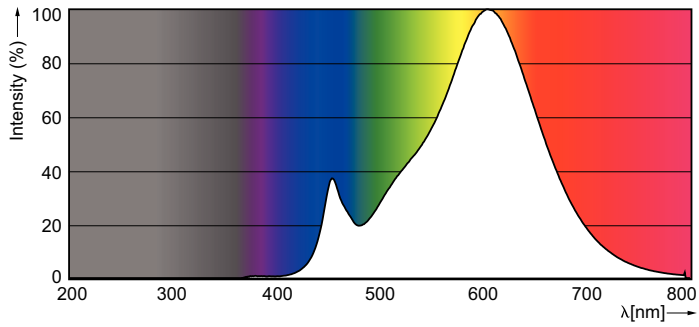

Dados fotométricos

LEDspotMV GU10 MR16 827