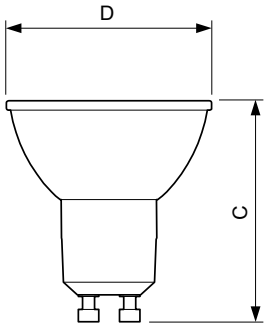

### Dados do produto

Informações gerais	
Casquilho	GU10 [ GU10]
Vida útil nominal (Nom.)	15000 h
Ciclo de comutação	50000X
Tipo técnico	5-50W
Dados técnicos de luminosidade	
Código da cor	827 [ CCT de 2700 K]
Ângulo do feixe (Nom.)	36 °
Fluxo luminoso (Nom.)	350 lm
Intensidade luminosa (Nom.)	650 cd
Designação da cor	Warm White (WW)
Temperatura de cor correlacionada (Nom.)	2700 K
Eficiência luminosa (nominal) (Nom.)	70,00 lm/W
Consistência da cor	<6
Índice de restituição cromática (Nom.)	80
Lmf no final da vida útil nominal (Nom.)	70 %
Fluxo luminoso em cone de 90°	350 lm
Dados elétricos e de funcionamento	
Frequência de entrada	50 a 60 Hz

## Desenho dimensional

GU10 230V 5W-50W 385lm 60D 3000K GU10 ND

Product	D	C
CorePro LEDspot 5-50W GU10 827 36D DIM	50 mm	53 mm