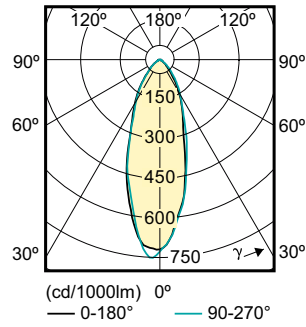

### Dados do produto

Informações gerais	
Casquilho	GU10 [ GU10]
Vida útil nominal (Nom.)	15000 h
Ciclo de comutação	50000X
Tipo técnico	5-50W
Dados técnicos de luminosidade	
Código da cor	827 [ CCT de 2700 K]
Ângulo do feixe (Nom.)	36 °
Fluxo luminoso (Nom.)	350 lm
Intensidade luminosa (Nom.)	650 cd
Designação da cor	Warm White (WW)
Temperatura de cor correlacionada (Nom.)	2700 K
Eficiência luminosa (nominal) (Nom.)	70,00 lm/W
Consistência da cor	<6
Índice de restituição cromática (Nom.)	80
Lmf no final da vida útil nominal (Nom.)	70 %
Fluxo luminoso em cone de 90°	350 lm
Dados elétricos e de funcionamento	
Frequência de entrada	50 a 60 Hz

## Desenho dimensional

GU10 230V 5W-50W 385lm 60D 3000K GU10 ND

Product	D	C
CorePro LEDspot 5-50W GU10 827 36D DIM	50 mm	53 mm

## Dados fotométricos

LEDspotMV GU10 MR16 827

LEDspotMV 5.5W-50W GU10 827 36D

LEDspotMV 5.5W-50W GU10 827 36D