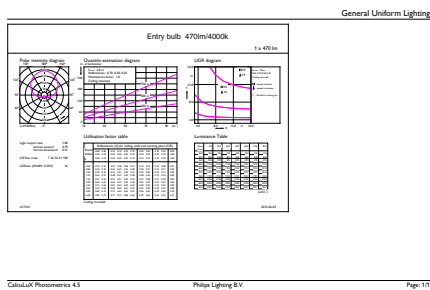

Schéma dimensionnel

Product	D	C
CorePro LEDbulb ND 5-40W A60 E27 840	60 mm	110 mm

Données photométriques

General uniform lighting - CorePro LEDbulb ND 5-40W A60 E27 840

Light Distribution Diagram - CorePro LEDbulb ND 5-40W A60 E27 840