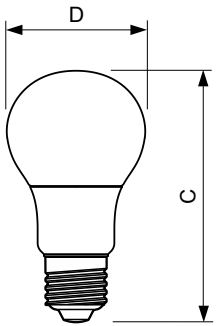

Température	
Température maximale du produit (nom.)	75 °C

Lampes CorePro LEDbulb forme classique

Commandes et gradation

Variation de l'intensité lumineuse Non

Mécanique et boîtier

Finition ampoule Dépoli

Forme de la lampe A60 [A 60 mm]

Schéma dimensionnel

Product	D	C
CorePro LEDbulb ND 5-40W A60 E27 840	60 mm	110 mm

Données photométriques

General uniform lighting - CorePro LEDbulb ND 5-40W A60 E27 840

Light Distribution Diagram - CorePro LEDbulb ND 5-40W A60 E27 840