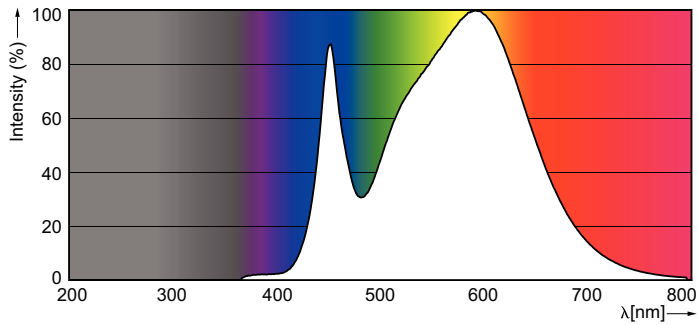

Données du produit

Informations générales	
Culot	E27 [E27]
Durée de vie nominale	15 000 h
Nombre de cycles d'allumage	50 000
Type de lampe	LED
Référence de mesure de flux	Sphere
Marquage CE	Oui
Conforme à RoHS	Oui

Données techniques de l'éclairage	
Code couleur	840 [CCT of 4000K]
Angle du faisceau (nom.)	200 degré(s)
Flux lumineux	470 lm
Désignation de la couleur	Blanc froid (CW)
Température de couleur corrélée (nom.)	4000 K
Efficacité lumineuse (nominale)	94,00 lm/W
Cohérence des couleurs	<6
Indice de rendu de couleur (IRC)	80

Schéma dimensionnel

Product	D	C
CorePro LEDbulb ND 5-40W A60 E27 840	60 mm	110 mm

Données photométriques

General uniform lighting - CorePro LEDbulb ND 5-40W A60 E27 840

Light Distribution Diagram - CorePro LEDbulb ND 5-40W A60 E27 840

Lampes CorePro LEDbulb forme classique

Données photométriques

Spectral Power Distribution Colour - CorePro LEDbulb ND 5-40W A60 E27 840

Durée de vie

Life Expectancy Diagram - CorePro LEDbulb ND 5-40W A60 E27 840