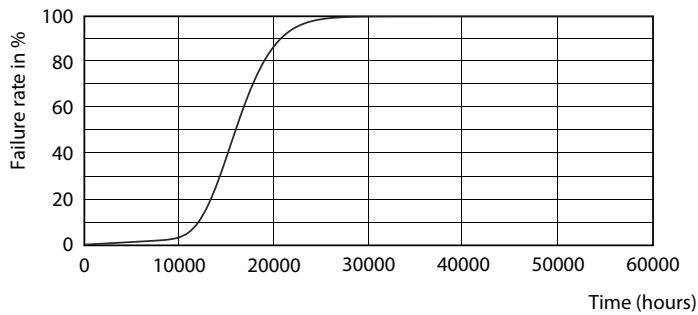

Durée de vie

Life Expectancy Diagram - CorePro LEDbulb ND 5-40W A60 E27 840