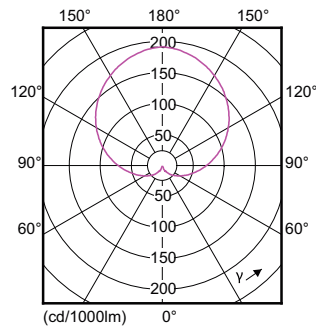

Données du produit

Informations générales	
Culot	E27 [E27]
Durée de vie nominale	15 000 h
Nombre de cycles d'allumage	50 000
Type de lampe	LED
Référence de mesure de flux	Sphere
Marquage CE	Oui
Conforme à RoHS	Oui

Données techniques de l'éclairage	
Code couleur	840 [CCT of 4000K]
Angle du faisceau (nom.)	200 degré(s)
Flux lumineux	470 lm
Désignation de la couleur	Blanc froid (CW)
Température de couleur corrélée (nom.)	4000 K
Efficacité lumineuse (nominale)	94,00 lm/W
Cohérence des couleurs	<6
Indice de rendu de couleur (IRC)	80

Approbation et application

Classe d'efficacité énergétique F

Consommation d'énergie kWh/1 000 h 5 kWh

Numéro d'enregistrement EPREL 397629

EyeComfort Oui

Données du produit

Nom du produit de la commande CorePro LEDbulb ND 5-40W A60 E27 840

Schéma dimensionnel

Product	D	C
CorePro LEDbulb ND 5-40W A60 E27 840	60 mm	110 mm

Données photométriques

General uniform lighting - CorePro LEDbulb ND 5-40W A60 E27 840

Light Distribution Diagram - CorePro LEDbulb ND 5-40W A60 E27 840