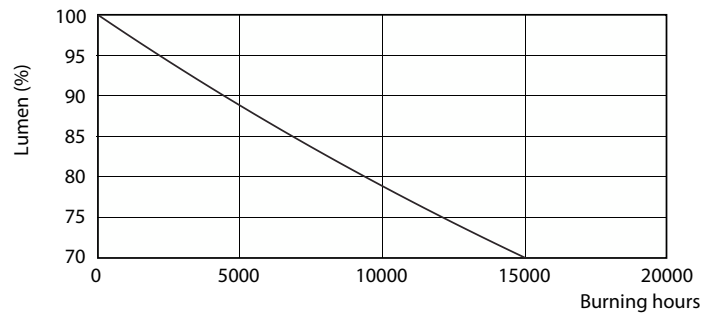

Données du produit

Informations générales	
Culot	E27 [E27]
Durée de vie nominale	15 000 h
Nombre de cycles d'allumage	50 000
Type de lampe	LED
Référence de mesure de flux	Sphere
Marquage CE	Oui
Conforme à RoHS	Oui

Lampes CorePro LEDbulb forme classique

Données photométriques

Spectral Power Distribution Colour - CorePro LEDbulb ND 5-40W A60 E27 840

Durée de vie

Life Expectancy Diagram - CorePro LEDbulb ND 5-40W A60 E27 840