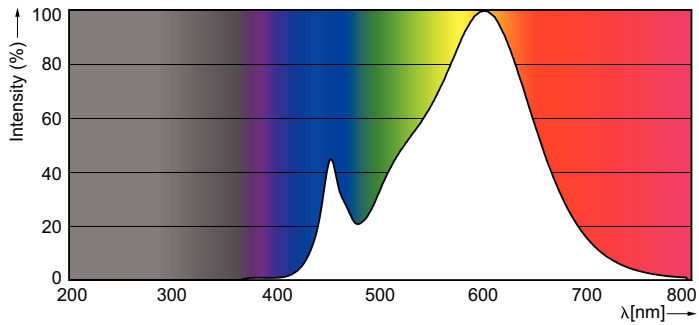

CorePro LEDbulb - Plastic

Fotometrische gegevens

Spectral Power Distribution Colour - CorePro LEDbulb ND 13-100W A60 E27 830