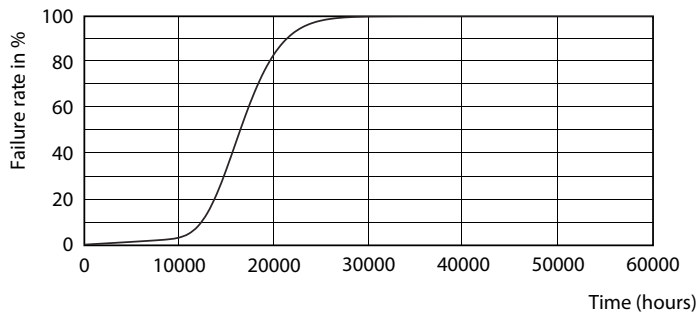

Levensduur

Life Expectancy Diagram - CorePro LEDbulb ND 13-100W A60 E27 830

Lumen Maintenance Diagram - CorePro LEDbulb ND 13-100W A60 E27 830