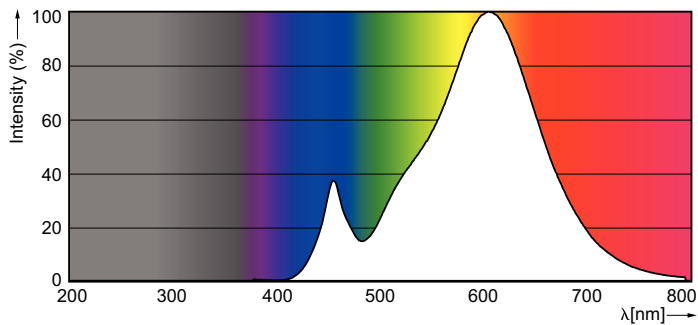

Données photométriques

Spectral Power Distribution Colour - CLA LEDBulb ND 4-40W A60 E27 827 CL