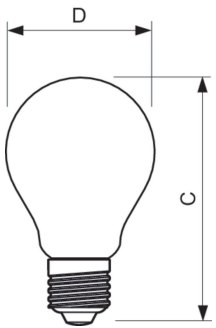

Lampes CorePro LEDbulb filament forme classique

Approbation et application	
Produit à faible consommation	Oui
Adapté à l'éclairage d'accentuation	Non
Consommation d'énergie kWh/1 000 h	4 kWh
EyeComfort	Oui
Données du produit	
Nom du produit de la commande	CLA LEDBulb ND 4-40W A60 E27 827 CL
Nom de produit complet	CLA LEDBulb ND 4-40W A60 E27 827 CL

Code EOC	871869657399000
Code de commande	57399000
Code 12NC	929001237102
Quantité par pack	1
Code EAN – Produit/Boîte	8718696573990
Conditionnement par carton	10
Codes EAN/UPC – Boîte	8718696574003

Schéma dimensionnel

Product	D	C
CLA LEDBulb ND 4-40W A60 E27 827 CL	60 mm	104 mm