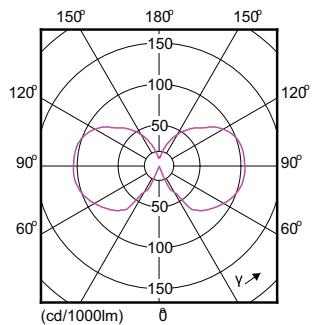

Données du produit

Informations générales	
Culot	E27 [E27]
Durée de vie nominale	15 000 h
Nombre de cycles d'allumage	20 000
Type de lampe	LED
Conforme à RoHS	Oui

Données techniques de l'éclairage	
Code couleur	827 [CCT of 2700K]
Flux lumineux	470 lm
Désignation de la couleur	Blanc chaud (WW)
Température de couleur corrélée (nom.)	2700 K
Efficacité lumineuse (nominale)	117,50 lm/W
Cohérence des couleurs	<6
Indice de rendu de couleur (IRC)	80
LLMF à la fin de la durée de vie nominale (nom.)	70 %

Product	D	C
CLA LEDBulb ND 4-40W A60 E27 827 CL	60 mm	104 mm

Données photométriques

Spectral Power Distribution Colour - CLA LEDBulb ND 4-40W A60 E27 827 CL

General uniform lighting - CLA LEDBulb ND 4-40W A60 E27 827 CL

Lampes CorePro LEDbulb filament forme classique

Données photométriques

Light Distribution Diagram - CLA LEDBulb ND 4-40W A60 E27 827 CL