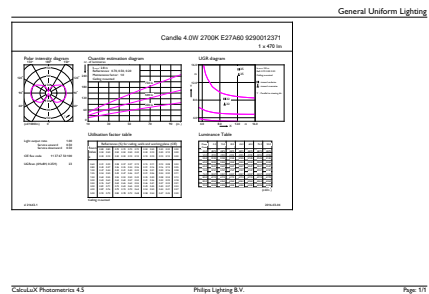

Données du produit

Informations générales	
Culot	E27 [E27]
Durée de vie nominale	15 000 h
Nombre de cycles d'allumage	20 000
Type de lampe	LED
Conforme à RoHS	Oui

Données techniques de l'éclairage	
Code couleur	827 [CCT of 2700K]
Flux lumineux	470 lm
Désignation de la couleur	Blanc chaud (WW)
Température de couleur corrélée (nom.)	2700 K
Efficacité lumineuse (nominale)	117,50 lm/W
Cohérence des couleurs	<6
Indice de rendu de couleur (IRC)	80
LLMF à la fin de la durée de vie nominale (nom.)	70 %

Product	D	C
CLA LEDBulb ND 4-40W A60 E27 827 CL	60 mm	104 mm

Données photométriques

Spectral Power Distribution Colour - CLA LEDBulb ND 4-40W A60 E27 827 CL

General uniform lighting - CLA LEDBulb ND 4-40W A60 E27 827 CL