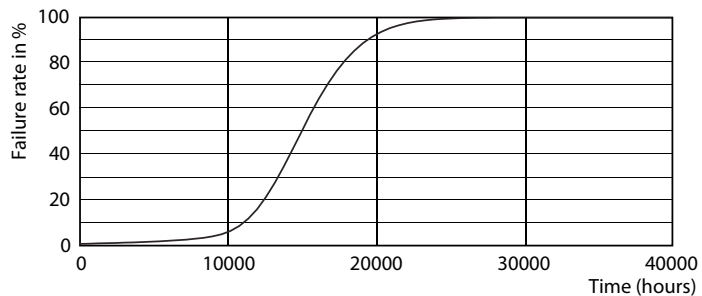

Classic LED Lamps

Levetid

Life Expectancy Diagram - LED classic 40W A60 E27 WW FR ND 1CT/10

Lumen Maintenance Diagram - LED classic 40W A60 E27 WW FR ND 1CT/10