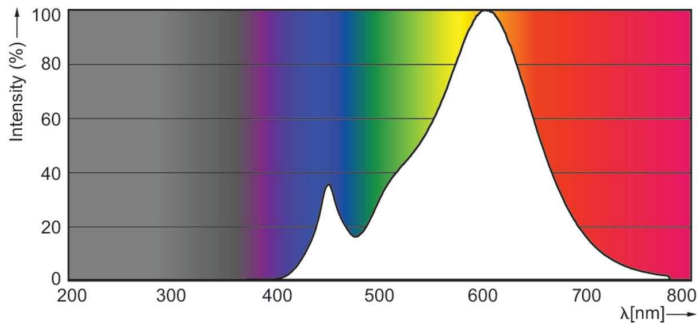

Produkt data

Generelle oplysninger	
Fod	E27
Normeret levetid	15.000 t
Skiftedyklus	30.000
Nominal levetid (timer)	15.000 t
Lighting Technology	LED
Lysstrømsmålingsreference	Sphere
EU RoHS-godkendt	Ja
Lysteknisk	
Farvekode	827 [CCT of 2700K]
Lysstrøm	470 lm
Farvebetegnelse	Varm hvid (WW)
Korreleret farvetemperatur (nom.)	2700 K
Lyseffekt (nominel) (nom.)	104,00 lm/W
Farveensartethed	<6
Farvegengivelsesindeks (CRI)	80
LLMF ved den nominelle levetids udløb (nom.)	70 %
Drift og el	
Linjefrekvens	50 Hz
Indgangsfrekvens	50 Hz
Strømforbrug	4,5 W
Lyskildens strømstyrke (nom.)	40 mA

Opstartstid (nom.)	0,5 s
Opvarmningstid til 60 % lyseffekt	0,5 s
Effektfaktor (brøk)	0,5
Spænding (nom.)	220-240 V
Temperatur	
T-kappe, maks. (nom.)	50 °C
Lysstyringssystemer og dæmpning	
Dæmpbar	Nej
Mekanik og armaturhus	
Pære finish	Matteret
Lyskildemateriale	Glas
Lyskildeform	A60 [A 60 mm]
Godkendelse og anvendelsesområde	
Energieffektivitetsklasse	F
Energiforbrug kWh/1000 t.	5 kWh
EPREL-registreringsnummer	387365
EyeComfort	Ja

Fotometriske data

Spectral Power Distribution Colour - LED classic 40W A60 E27 WW FR ND 1CT/10

Light Distribution Diagram - LED classic 40W A60 E27 WW FR ND 1CT/10

General uniform lighting - LED classic 40W A60 E27 WW FR ND 1CT/10