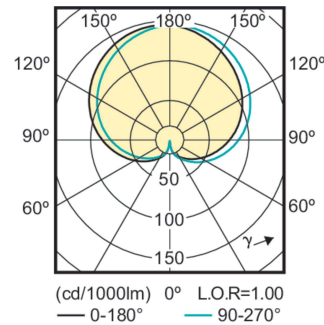

Produkt data

Generelle oplysninger	
Fod	E27
Normeret levetid	15.000 t
Skiftedyklus	30.000
Nominal levetid (timer)	15.000 t
Lighting Technology	LED
Lysstrømsmålingsreference	Sphere
EU RoHS-godkendt	Ja
Lysteknisk	
Farvekode	827 [CCT of 2700K]
Lysstrøm	470 lm
Farvebetegnelse	Varm hvid (WW)
Korreleret farvetemperatur (nom.)	2700 K
Lyseffekt (nominel) (nom.)	104,00 lm/W
Farveensartethed	<6
Farvegengivelsesindeks (CRI)	80
LLMF ved den nominelle levetids udløb (nom.)	70 %
Drift og el	
Linjefrekvens	50 Hz
Indgangsfrekvens	50 Hz
Strømforbrug	4,5 W
Lyskildens strømstyrke (nom.)	40 mA

Fotometriske data

Spectral Power Distribution Colour - LED classic 40W A60 E27 WW FR ND 1CT/10

Light Distribution Diagram - LED classic 40W A60 E27 WW FR ND 1CT/10

General uniform lighting - LED classic 40W A60 E27 WW FR ND 1CT/10