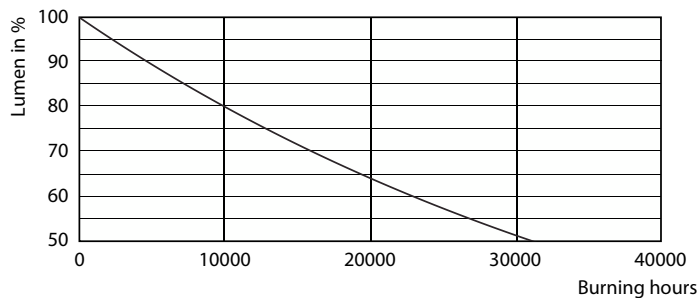

Produkt data

Generelle oplysninger	
Fod	E27
Normeret levetid	15.000 t
Skiftedyklus	30.000
Nominal levetid (timer)	15.000 t
Lighting Technology	LED
Lysstrømsmålingsreference	Sphere
EU RoHS-godkendt	Ja
Lysteknisk	
Farvekode	827 [CCT of 2700K]
Lysstrøm	470 lm
Farvebetegnelse	Varm hvid (WW)
Korreleret farvetemperatur (nom.)	2700 K
Lyseffekt (nominel) (nom.)	104,00 lm/W
Farveensartethed	<6
Farvegengivelsesindeks (CRI)	80
LLMF ved den nominelle levetids udløb (nom.)	70 %
Drift og el	
Linjefrekvens	50 Hz
Indgangsfrekvens	50 Hz
Strømforbrug	4,5 W
Lyskildens strømstyrke (nom.)	40 mA

Fotometriske data

Spectral Power Distribution Colour - LED classic 40W A60 E27 WW FR ND 1CT/10

Light Distribution Diagram - LED classic 40W A60 E27 WW FR ND 1CT/10

General uniform lighting - LED classic 40W A60 E27 WW FR ND 1CT/10

Classic LED Lamps

Levetid

Life Expectancy Diagram - LED classic 40W A60 E27 WW FR ND 1CT/10

Lumen Maintenance Diagram - LED classic 40W A60 E27 WW FR ND 1CT/10