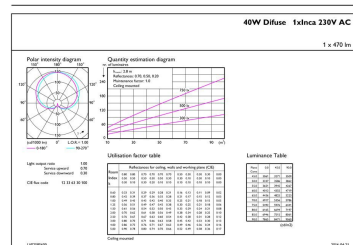

Produkt data

Generelle oplysninger	
Fod	E27
Normeret levetid	15.000 t
Skiftedyklus	30.000
Nominal levetid (timer)	15.000 t
Lighting Technology	LED
Lysstrømsmålingsreference	Sphere
EU RoHS-godkendt	Ja
Lysteknisk	
Farvekode	827 [CCT of 2700K]
Lysstrøm	470 lm
Farvebetegnelse	Varm hvid (WW)
Korreleret farvetemperatur (nom.)	2700 K
Lyseffekt (nominel) (nom.)	104,00 lm/W
Farveensartethed	<6
Farvegengivelsesindeks (CRI)	80
LLMF ved den nominelle levetids udløb (nom.)	70 %
Drift og el	
Linjefrekvens	50 Hz
Indgangsfrekvens	50 Hz
Strømforbrug	4,5 W
Lyskildens strømstyrke (nom.)	40 mA

Lokal ordrekode	2057803614
SAP-tæller – antal pr. pakke	1
EAN/UPC – Produkt/Æske	8718696419656
Tæller – antal pakker pr. kasse (udvendig emballage)	10
EAN/UPC – kasse	8718696733806

Målskitse

Product	D	C
LED classic 40W A60 E27 WW FR ND 1CT/10	60 mm	110 mm

Fotometriske data

Spectral Power Distribution Colour - LED classic 40W A60 E27 WW FR ND 1CT/10

Light Distribution Diagram - LED classic 40W A60 E27 WW FR ND 1CT/10

General uniform lighting - LED classic 40W A60 E27 WW FR ND 1CT/10