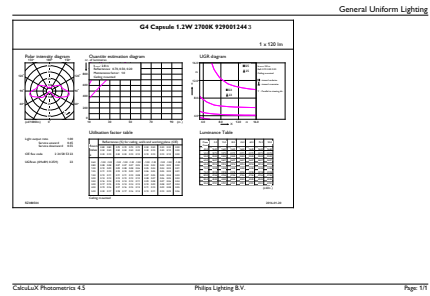

CorePro LEDcapsule LV

Onay ve Uygulama	
Enerji Tasarruflu Ürün	Evet
Vurgu Aydınlatmasına Uygun	Hayır
Enerji Tüketimi kWh/1000 sa.	2 kWh

Ürün Verileri	
Sipariş ürün adı	CorePro LEDcapsuleLV 1.2-10W G4 827
Tam ürün adı	CorePro LEDcapsuleLV 1.2-10W G4 827
Tam ürün kodu	871869657817900

Product	D	C
CorePro LEDcapsuleLV 1.2-10W G4 827	14,3 mm	39,2 mm

Fotometrik bilgi

Spectral Power Distribution Colour - CorePro LEDcapsuleLV 1.2-10W G4 827

General uniform lighting - CorePro LEDcapsuleLV 1.2-10W G4 827