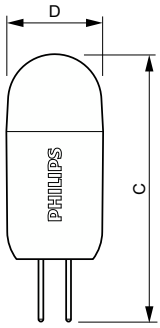

Giriş Frekansı	50 ila 60 Hz
Güç Tüketimi	1,2 W
Lamba Akımı (Nom)	200 mA
Güç Eşleniği	10 W
Başlangıç Saati (Nom)	0,5 s
%60 ışığa kadar ısınma süresi	0,5 s
Güç Faktörü (Kesir)	0,5
Voltaj (Nom)	12 V
Sıcaklık	
Muhafaza Maksimumu (Nom.)	80 °C
Kontroller ve Dim Etme	
Dim Edilebilir	Hayır
Mekanik ve Muhafaza	
Lamba Biçimi	Kapsül

Product	D	C
CorePro LEDcapsuleLV 1.2-10W G4 827	14,3 mm	39,2 mm

Fotometrik bilgi

Spectral Power Distribution Colour - CorePro LEDcapsuleLV 1.2-10W G4 827

General uniform lighting - CorePro LEDcapsuleLV 1.2-10W G4 827