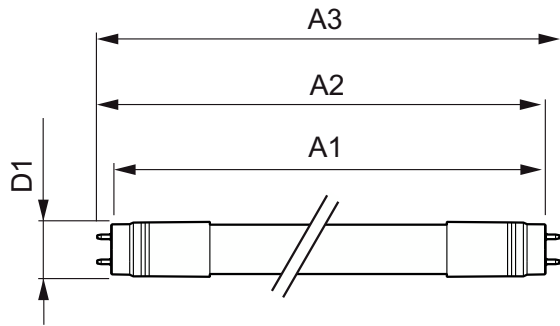

CorePro LEDtube InstantFit HF

Oznaczenia Certyfikatów	TUV Znak CE Zgodność z normą RoHS Certyfikat KEMA Keur
Zużycie energii elektrycznej w kWh/1000 h	25 kWh
Dane techniczne produktu	
Nazwa produktu na zamówieniu	CorePro LEDtube HF 1500mm 20W840 T8 G
Pełna nazwa produktu	CorePro LEDtube HF 1500mm 20W840 T8 G

Full EOC	871869659203800
Kod zamówienia	59203800
Materiał Nr (12NC)	929001249702
Numerator - Quantity Per Pack	1
EAN/UPC - Produkt/opakowanie	8718696592038
Numerator - Packs per outer box	10
EAN/UPC - Opakowanie	8718696592045

Rysunki techniczne

Product	D	A1	A2	A3
CorePro LEDtube HF 1500mm 20W840 T8 G	27,9 mm	1500 mm	1505,9 mm	1514,2 mm