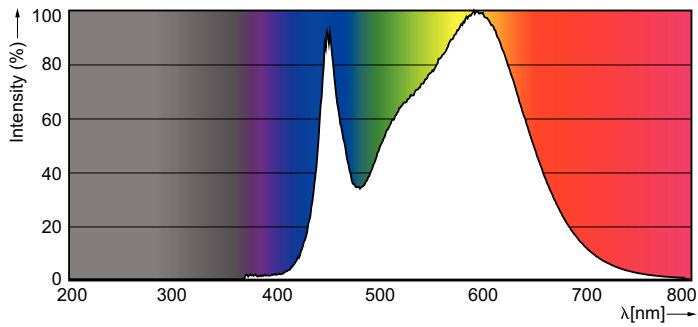

Dane fotometryczne

Spectral Power Distribution Colour - CorePro LEDtube HF 1500mm 20W840 T8 G