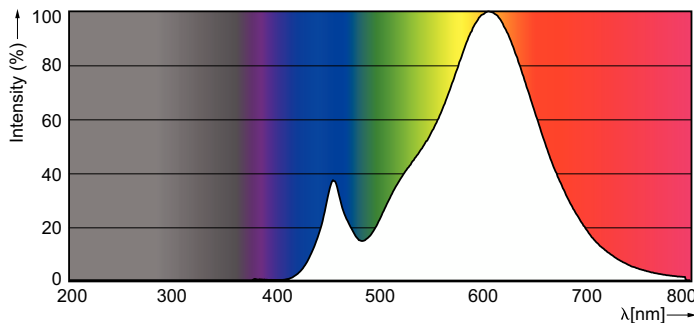

Classic LED Kerzen- und Tropfenlampen klar

Restlichtstrom am Ende der Nennlebensdauer (Nom.)	70 %
Betrieb und Elektrik	
Netzfrequenz	50 to 60 Hz
Eingangsfrequenz	50 bis 60 Hz
Energieverbrauch	4 W
Lampenstrom (Nom)	33 mA
Äquivalente Leistung	40 W
Startzeit (Nom)	0,5 s
Aufwärmzeit bis 60 % Licht	0.5 s
Leistungsfaktor (Bruchteil)	0.4
Spannung (Nom)	220-240 V
Lichtregelung und Dimmen	
Dimmbar	Nein
Mechanik und Gehäuse	
Kolbenausführung	Klar
Kolbenform	P45 [P 45 mm]

Genehmigung und Anwendung	
Energiesparendes Produkt	Ja
Geeignet für Akzentbeleuchtung	Nein
Energieverbrauch kWh/1.000 Std.	4 kWh
Produktdaten	
Bestell-Produktname	CLA LEDLuster ND 4-40W P45 E14 827 CL
Gesamtbezeichnung des Produkts	Classic LEDLuster ND 4-40W P45 E14 827 CL
Gesamt-Produktcode	871869658725600
Bestellcode	58725600
Material-Nr. (12NC)	929001258102
Anzahl pro Verpackung	1
EAN/UPC – Produkt/Kiste	8718696587256
Zähler – Pakete pro Außenkarton	10
EAN Umverpackung	8718696587263

Abmessungsskizzen

Product	D	C
CLA LEDLuster ND 4-40W P45 E14 827 CL	45 mm	80 mm

Photometrische Daten

Spectral Power Distribution Colour - CLA LEDLuster ND 4-40W P45 E14 827 CL