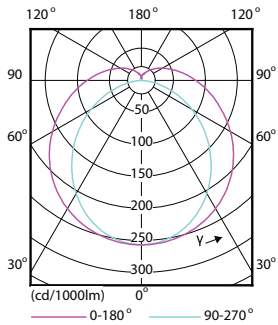

Dati tecnici di illuminazione	
Codice colore	830 [CCT of 3000K]
Angolo del fascio (Nom)	160 °
Flusso luminoso	3.400 lm
Designazione colore	Bianco (WH)
Temperatura del colore correlata	3000 K
Efficienza luminosa (specificata) (Nom)	141,00 lm/W
Uniformità del colore	<6
Indice di resa cromatica (CRI)	83

Temperatura	
Range temperatura ambiente	Da -20 °C a 35 °C

MASTER LEDtube EM/Mains

Temp. massima involucro (Nom)	60 °C
Controlli e dimmerazione	
Dimmerabile	No
Meccanica e corpo	
Lunghezza prodotto	1.500 mm
Approvazione e applicazione	
Prodotto per il risparmio energetico	Si
Marchi di approvazione	TUV Marchio CE Conformità RoHS Certificato KEMA Keur
Consumo energetico kWh/1000 h	24 kWh

Disegno tecnico

Product	D1	D2	A1	A2	A3
MAS LEDtube 1500mm UO 24W 830 T8	25,78 mm	28 mm	1.498,7 mm	1.505,8 mm	1.512,9 mm

Fotometrie

General uniform lighting - MAS LEDtube 1500mm UO 24W 830 T8

Spectral Power Distribution Colour - MAS LEDtube 1500mm UO 24W 830 T8

MASTER LEDtube EM/Mains

Fotometrie

Light Distribution Diagram - MAS LEDtube 1500mm UO 24W 830 T8

Durata

Life Expectancy Diagram - MAS LEDtube 1500mm UO 24W 830 T8

Lumen Maintenance Diagram - MAS LEDtube 1500mm UO 24W 830 T8