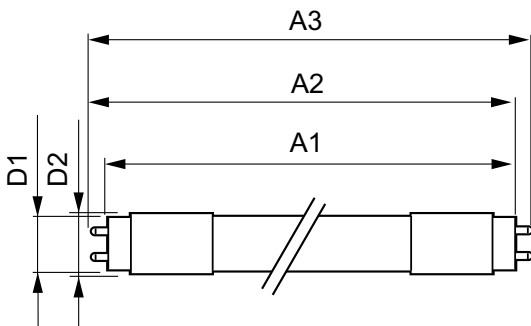

Dati tecnici di illuminazione	
Codice colore	830 [CCT of 3000K]
Angolo del fascio (Nom)	160 °
Flusso luminoso	3.400 lm
Designazione colore	Bianco (WH)
Temperatura del colore correlata	3000 K
Efficienza luminosa (specificata) (Nom)	141,00 lm/W
Uniformità del colore	<6
Indice di resa cromatica (CRI)	83

Temperatura	
Range temperatura ambiente	Da -20 °C a 35 °C

MASTER LEDtube EM/Mains

Temp. massima involucro (Nom)	60 °C
Controlli e dimmerazione	
Dimmerabile	No
Meccanica e corpo	
Lunghezza prodotto	1.500 mm
Approvazione e applicazione	
Prodotto per il risparmio energetico	Si
Marchi di approvazione	TUV Marchio CE Conformità RoHS Certificato KEMA Keur
Consumo energetico kWh/1000 h	24 kWh

Disegno tecnico

Product	D1	D2	A1	A2	A3
MAS LEDtube 1500mm UO 24W 830 T8	25,78 mm	28 mm	1.498,7 mm	1.505,8 mm	1.512,9 mm

Fotometrie

General uniform lighting - MAS LEDtube 1500mm UO 24W 830 T8

Spectral Power Distribution Colour - MAS LEDtube 1500mm UO 24W 830 T8