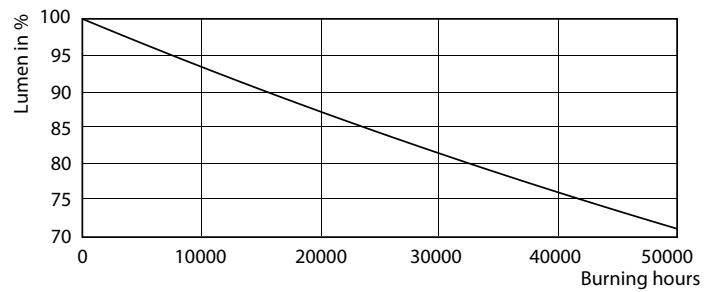

Dati tecnici di illuminazione	
Codice colore	830 [CCT of 3000K]
Angolo del fascio (Nom)	160 °
Flusso luminoso	3.400 lm
Designazione colore	Bianco (WH)
Temperatura del colore correlata	3000 K
Efficienza luminosa (specificata) (Nom)	141,00 lm/W
Uniformità del colore	<6
Indice di resa cromatica (CRI)	83

MASTER LEDtube EM/Mains

Fotometrie

Light Distribution Diagram - MAS LEDtube 1500mm UO 24W 830 T8

Durata

Life Expectancy Diagram - MAS LEDtube 1500mm UO 24W 830 T8

Lumen Maintenance Diagram - MAS LEDtube 1500mm UO 24W 830 T8