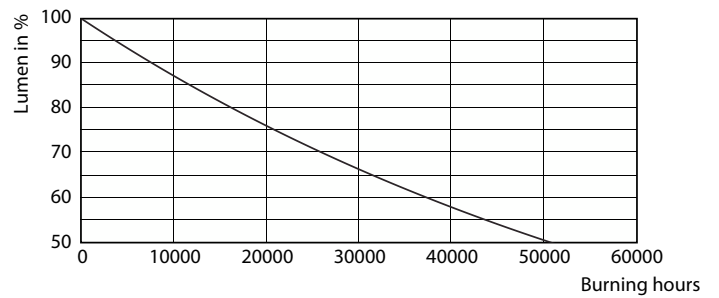

Données du produit

Informations générales	
Culot	E27 [E27]
Durée de vie nominale	25 000 h
Nombre de cycles d'allumage	25 000
Type de lampe	LED
Conforme à RoHS	Oui

Données techniques de l'éclairage	
Code couleur	830 [CCT of 3000K]
Angle du faisceau (nom.)	25 degré(s)
Flux lumineux	515 lm
Intensité lumineuse (nom.)	1 500 cd
Désignation de la couleur	Blanc (WH)
Température de couleur corrélée (nom.)	3000 K
Efficacité lumineuse (nominale)	89,17 lm/W
Cohérence des couleurs	<6
Indice de rendu de couleur (IRC)	80
LLMF à la fin de la durée de vie nominale (nom.)	70 %

Lampes MASTER LEDspot PAR20/30/38

Données photométriques

Light Distribution Diagram - MAS LEDspot CLA D 6-50W 830 PAR20 25D

Durée de vie

Life Expectancy Diagram - MAS LEDspot CLA D 6-50W 830 PAR20 25D

Lumen Maintenance Diagram - MAS LEDspot CLA D 6-50W 830 PAR20 25D