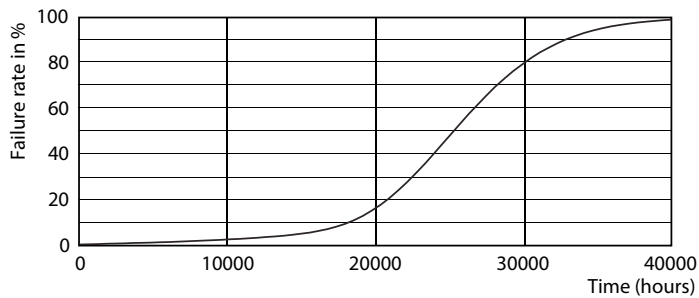

Durée de vie

Life Expectancy Diagram - MAS LEDspot CLA D 6-50W 830 PAR20 25D