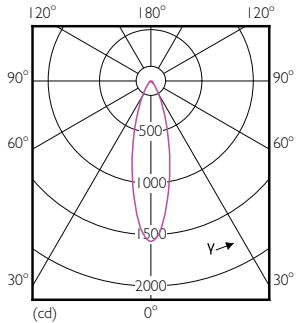

Données du produit

Informations générales	
Culot	E27 [E27]
Durée de vie nominale	25 000 h
Nombre de cycles d'allumage	25 000
Type de lampe	LED
Conforme à RoHS	Oui

Données techniques de l'éclairage	
Code couleur	830 [CCT of 3000K]
Angle du faisceau (nom.)	25 degré(s)
Flux lumineux	515 lm
Intensité lumineuse (nom.)	1 500 cd
Désignation de la couleur	Blanc (WH)
Température de couleur corrélée (nom.)	3000 K
Efficacité lumineuse (nominale)	89,17 lm/W
Cohérence des couleurs	<6
Indice de rendu de couleur (IRC)	80
LLMF à la fin de la durée de vie nominale (nom.)	70 %

Schéma dimensionnel

Product	D	C
MAS LEDspot CLA D 6-50W 830 PAR20 25D	64 mm	85 mm

Données photométriques

Accent Lighting Spots - MAS LEDspot CLA D 6-50W 830 PAR20 25D

Spectral Power Distribution Colour - MAS LEDspot CLA D 6-50W 830 PAR20 25D

Lampes MASTER LEDspot PAR20/30/38

Données photométriques

Light Distribution Diagram - MAS LEDspot CLA D 6-50W 830 PAR20 25D

Durée de vie

Life Expectancy Diagram - MAS LEDspot CLA D 6-50W 830 PAR20 25D

Lumen Maintenance Diagram - MAS LEDspot CLA D 6-50W 830 PAR20 25D