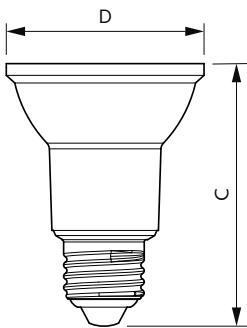

Données du produit

Informations générales	
Culot	E27 [E27]
Durée de vie nominale	25 000 h
Nombre de cycles d'allumage	25 000
Type de lampe	LED
Conforme à RoHS	Oui

Données techniques de l'éclairage	
Code couleur	830 [CCT of 3000K]
Angle du faisceau (nom.)	25 degré(s)
Flux lumineux	515 lm
Intensité lumineuse (nom.)	1 500 cd
Désignation de la couleur	Blanc (WH)
Température de couleur corrélée (nom.)	3000 K
Efficacité lumineuse (nominale)	89,17 lm/W
Cohérence des couleurs	<6
Indice de rendu de couleur (IRC)	80
LLMF à la fin de la durée de vie nominale (nom.)	70 %

Température	
Température maximale du produit (nom.)	80 °C

Commandes et gradation	
Variation de l'intensité lumineuse	Oui

Lampes MASTER LEDspot PAR20/30/38

Mécanique et boîtier

Forme de la lampe	PAR20 [PAR 2,5 pouces/63 mm]
-------------------	------------------------------

Schéma dimensionnel

Product	D	C
MAS LEDspot CLA D 6-50W 830 PAR20 25D	64 mm	85 mm

Données photométriques

Accent Lighting Spots - MAS LEDspot CLA D 6-50W 830 PAR20 25D

Spectral Power Distribution Colour - MAS LEDspot CLA D 6-50W 830 PAR20 25D