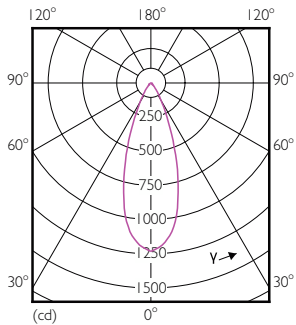

Lampes MASTER LEDspot PAR20/30/38

Données photométriques

Light Distribution Diagram - MAS LEDspot CLA D 6-50W 830 PAR20 40D