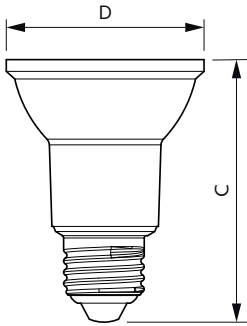

## Mécanique et boîtier

Forme de la lampe	PAR20 [PAR 2.5 pouces/63 mm]
-------------------	------------------------------

## Schéma dimensionnel

Product	D	C
MAS LEDspot CLA D 6-50W 830 PAR20 40D	64 mm	85 mm