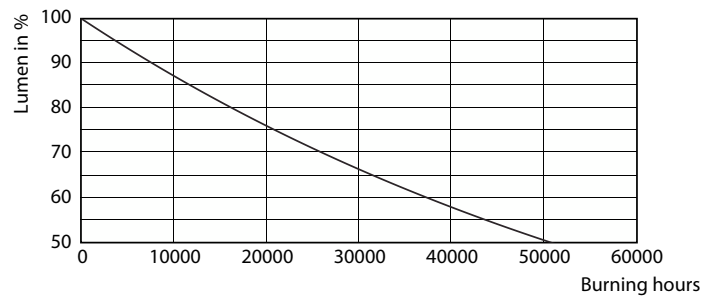

Lumen Maintenance Diagram - MAS LEDspot CLA D 6-50W 830 PAR20 40D