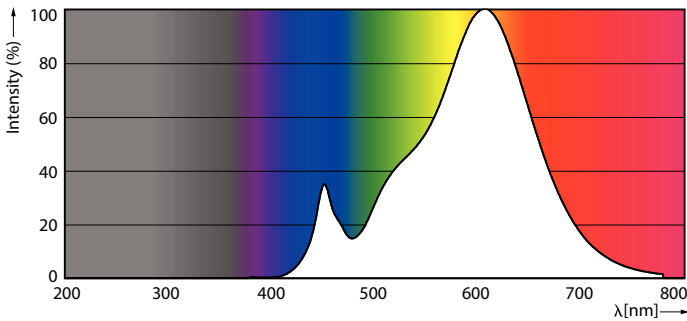

Données photométriques

Spectral Power Distribution Colour - MAS LEDspot CLA ND 9-60W 827
PAR38 25D