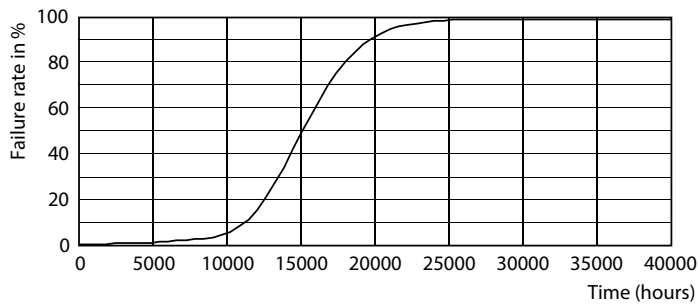

Lampes MASTER LEDspot PAR20/30/38

Données photométriques

© 2023 Philips Lighting B.V. Page 1/1

Accent Lighting Spots - MAS LEDspot CLA ND 9-60W 827 PAR38 25D

Durée de vie

Life Expectancy Diagram - MAS LEDspot CLA ND 9-60W 827 PAR38 25D