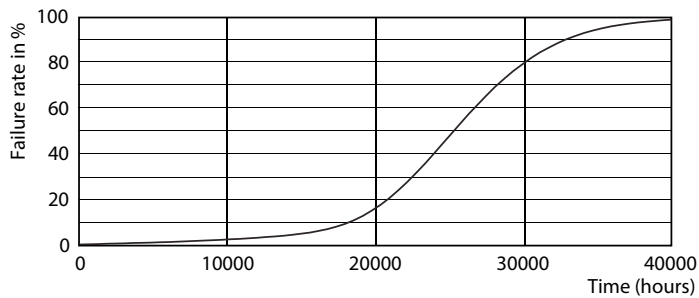

Durée de vie

Life Expectancy Diagram - MAS LEDspot CLA D 9.5-75W 840 PAR30S 25D