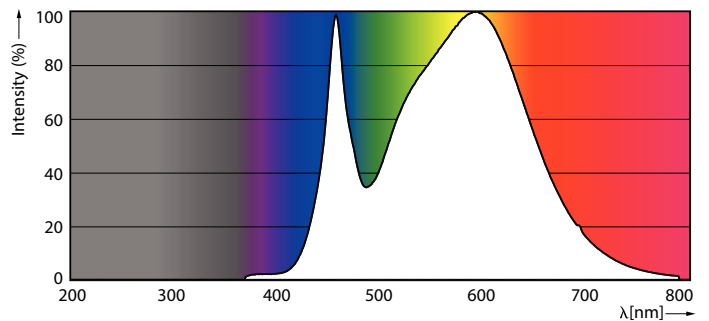

Données du produit

Informations générales		Flux lumineux dans un cône à 90 ° (nominal)	
Culot	E27 [E27]	Flux lumineux dans un cône à 90 ° (nominal)	820 lm
Durée de vie nominale	25 000 h	Fonctionnement et électricité	
Nombre de cycles d'allumage	25 000	Fréquence linéaire	50 Hz
Type de lampe	LED	Fréquence d'entrée	50 Hz
Conforme à RoHS	Oui	Consommation électrique	9,5 W
Données techniques de l'éclairage		Courant lampe (nom.)	48 mA
Code couleur	840 [CCT of 4000K]	Puissance équivalente	75 W
Angle du faisceau (nom.)	25 degré(s)	Heure de démarrage (nom.)	0,5 s
Flux lumineux	820 lm	Temps de chauffe à 60 %	0,5 s
Intensité lumineuse (nom.)	3 500 cd	Facteur de puissance (fraction)	0,85
Désignation de la couleur	Blanc froid (CW)	Tension (nom.)	220-240 V
Température de couleur corrélée (nom.)	4000 K	Température	
Efficacité lumineuse (nominale)	92,63 lm/W	Température maximale du produit (nom.)	80 °C
Cohérence des couleurs	<6	Commandes et gradation	
Indice de rendu de couleur (IRC)	80	Variation de l'intensité lumineuse	Oui
LLMF à la fin de la durée de vie nominale (nom.)	70 %		

Lampes MASTER LEDspot PAR20/30/38

Mécanique et boîtier

Forme de la lampe	PAR30S [PAR 3,75 pouces/95 mm court]
-------------------	--------------------------------------

Approbation et application

Adapté à l'éclairage d'accentuation	Oui
Consommation d'énergie kWh/1 000 h	10 kWh
EyeComfort	Oui

Schéma dimensionnel

Product	D	C
MAS LEDspot CLA D 9.5-75W 840 PAR30S 25D	95 mm	86 mm

Données photométriques

Accent Lighting Spots - MAS LEDspot CLA D 9.5-75W 840 PAR30S 25D

Spectral Power Distribution Colour - MAS LEDspot CLA D 9.5-75W 840 PAR30S 25D