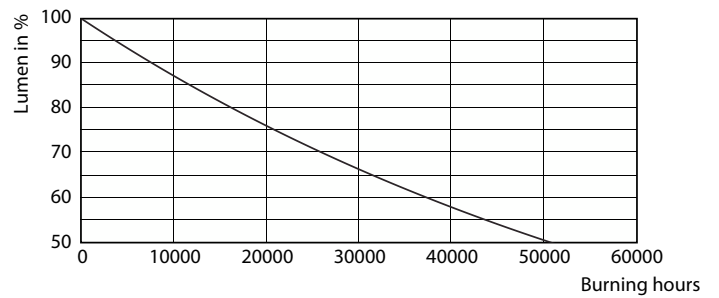

Données du produit

Informations générales		Flux lumineux dans un cône à 90 ° (nominal)	
Culot	E27 [E27]	Flux lumineux dans un cône à 90 ° (nominal)	820 lm
Durée de vie nominale	25 000 h	Fonctionnement et électricité	
Nombre de cycles d'allumage	25 000	Fréquence linéaire	50 Hz
Type de lampe	LED	Fréquence d'entrée	50 Hz
Conforme à RoHS	Oui	Consommation électrique	9,5 W
Données techniques de l'éclairage		Courant lampe (nom.)	48 mA
Code couleur	840 [CCT of 4000K]	Puissance équivalente	75 W
Angle du faisceau (nom.)	25 degré(s)	Heure de démarrage (nom.)	0,5 s
Flux lumineux	820 lm	Temps de chauffe à 60 %	0,5 s
Intensité lumineuse (nom.)	3 500 cd	Facteur de puissance (fraction)	0,85
Désignation de la couleur	Blanc froid (CW)	Tension (nom.)	220-240 V
Température de couleur corrélée (nom.)	4000 K	Température	
Efficacité lumineuse (nominale)	92,63 lm/W	Température maximale du produit (nom.)	80 °C
Cohérence des couleurs	<6	Commandes et gradation	
Indice de rendu de couleur (IRC)	80	Variation de l'intensité lumineuse	Oui
LLMF à la fin de la durée de vie nominale (nom.)	70 %		

Lampes MASTER LEDspot PAR20/30/38

Données photométriques

Light Distribution Diagram - MAS LEDspot CLA D 9.5-75W 840 PAR30S 25D

Durée de vie

Life Expectancy Diagram - MAS LEDspot CLA D 9.5-75W 840 PAR30S 25D