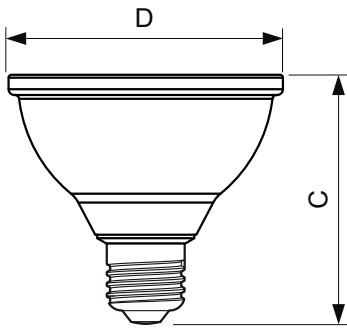

Données du produit

Informations générales		Flux lumineux dans un cône à 90 ° (nominal)	
Culot	E27 [E27]	Flux lumineux dans un cône à 90 ° (nominal)	820 lm
Durée de vie nominale	25 000 h	Fonctionnement et électricité	
Nombre de cycles d'allumage	25 000	Fréquence linéaire	50 Hz
Type de lampe	LED	Fréquence d'entrée	50 Hz
Conforme à RoHS	Oui	Consommation électrique	9,5 W
Données techniques de l'éclairage		Courant lampe (nom.)	48 mA
Code couleur	840 [CCT of 4000K]	Puissance équivalente	75 W
Angle du faisceau (nom.)	25 degré(s)	Heure de démarrage (nom.)	0,5 s
Flux lumineux	820 lm	Temps de chauffe à 60 %	0,5 s
Intensité lumineuse (nom.)	3 500 cd	Facteur de puissance (fraction)	0,85
Désignation de la couleur	Blanc froid (CW)	Tension (nom.)	220-240 V
Température de couleur corrélée (nom.)	4000 K	Température	
Efficacité lumineuse (nominale)	92,63 lm/W	Température maximale du produit (nom.)	80 °C
Cohérence des couleurs	<6	Commandes et gradation	
Indice de rendu de couleur (IRC)	80	Variation de l'intensité lumineuse	Oui
LLMF à la fin de la durée de vie nominale (nom.)	70 %		

Lampes MASTER LEDspot PAR20/30/38

Mécanique et boîtier

Forme de la lampe	PAR30S [PAR 3,75 pouces/95 mm court]
-------------------	--------------------------------------

Approbation et application

Adapté à l'éclairage d'accentuation	Oui
Consommation d'énergie kWh/1 000 h	10 kWh
EyeComfort	Oui

Schéma dimensionnel

Product	D	C
MAS LEDspot CLA D 9.5-75W 840 PAR30S 25D	95 mm	86 mm

Données photométriques

Accent Lighting Spots - MAS LEDspot CLA D 9.5-75W 840 PAR30S 25D

Spectral Power Distribution Colour - MAS LEDspot CLA D 9.5-75W 840 PAR30S 25D