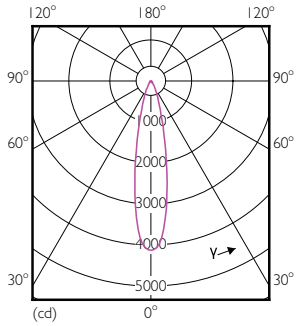

Données du produit

Informations générales		Flux lumineux dans un cône à 90 ° (nominal)	
Culot	E27 [E27]	Flux lumineux dans un cône à 90 ° (nominal)	820 lm
Durée de vie nominale	25 000 h	Fonctionnement et électricité	
Nombre de cycles d'allumage	25 000	Fréquence linéaire	50 Hz
Type de lampe	LED	Fréquence d'entrée	50 Hz
Conforme à RoHS	Oui	Consommation électrique	9,5 W
Données techniques de l'éclairage		Courant lampe (nom.)	48 mA
Code couleur	840 [CCT of 4000K]	Puissance équivalente	75 W
Angle du faisceau (nom.)	25 degré(s)	Heure de démarrage (nom.)	0,5 s
Flux lumineux	820 lm	Temps de chauffe à 60 %	0,5 s
Intensité lumineuse (nom.)	3 500 cd	Facteur de puissance (fraction)	0,85
Désignation de la couleur	Blanc froid (CW)	Tension (nom.)	220-240 V
Température de couleur corrélée (nom.)	4000 K	Température	
Efficacité lumineuse (nominale)	92,63 lm/W	Température maximale du produit (nom.)	80 °C
Cohérence des couleurs	<6	Commandes et gradation	
Indice de rendu de couleur (IRC)	80	Variation de l'intensité lumineuse	Oui
LLMF à la fin de la durée de vie nominale (nom.)	70 %		

Schéma dimensionnel

Product	D	C
MAS LEDspot CLA D 9.5-75W 840 PAR30S 25D	95 mm	86 mm

Données photométriques

Accent Lighting Spots - MAS LEDspot CLA D 9.5-75W 840 PAR30S 25D

Spectral Power Distribution Colour - MAS LEDspot CLA D 9.5-75W 840 PAR30S 25D

Lampes MASTER LEDspot PAR20/30/38

Données photométriques

Light Distribution Diagram - MAS LEDspot CLA D 9.5-75W 840 PAR30S 25D

Durée de vie

Life Expectancy Diagram - MAS LEDspot CLA D 9.5-75W 840 PAR30S 25D