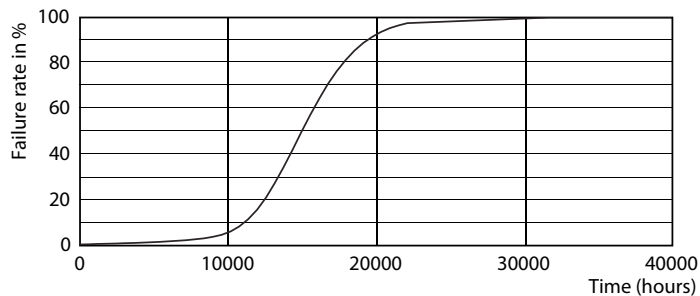

Lampes CorePro LEDbulb filament forme classique

Durée de vie

Life Expectancy Diagram - CLA LEDBulb DT 8-60W A60 E27 CL

Lumen Maintenance Diagram - CLA LEDBulb DT 8-60W A60 E27 CL