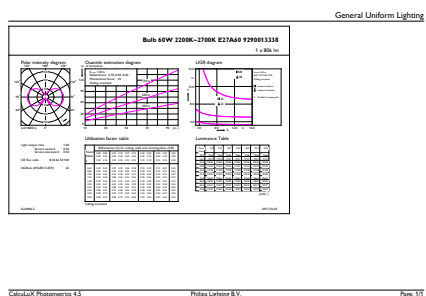

Données photométriques

General uniform lighting - CLA LEDBulb DT 8-60W A60 E27 CL