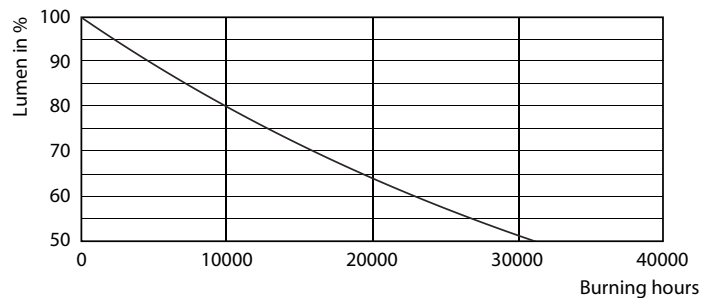

Lampes CorePro LEDbulb filament forme classique

Durée de vie

Life Expectancy Diagram - CLA LEDBulb DT 8-60W A60 E27 CL

Lumen Maintenance Diagram - CLA LEDBulb DT 8-60W A60 E27 CL