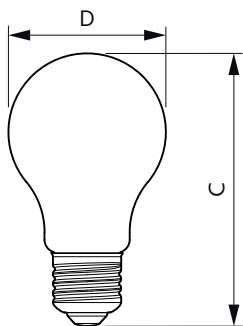

Lampes CorePro LEDbulb filament forme classique

Forme de la lampe	A60 [A 60 mm]
Approbation et application	
Consommation d'énergie kWh/1 000 h	8 kWh
Données du produit	
Nom du produit de la commande	CLA LEDBulb DT 8-60W A60 E27 CL
Nom de produit complet	CLA LEDBulb DT 8-60W A60 E27 CL
Code EOC	871869670972600

Code de commande	70972600
Code 12NC	929001333802
Quantité par pack	1
Code EAN – Produit/Boîte	8718696709726
Conditionnement par carton	10
Codes EAN/UPC – Boîte	8718696709733

Schéma dimensionnel

Product	D	C
CLA LEDBulb DT 8-60W A60 E27 CL	60 mm	104 mm