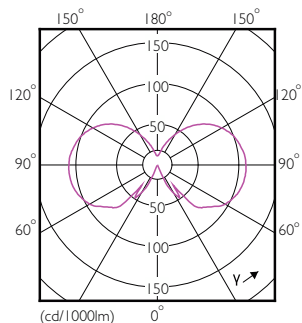

Light Distribution Diagram - CLA LEDBulb DT 8-60W A60 E27 CL