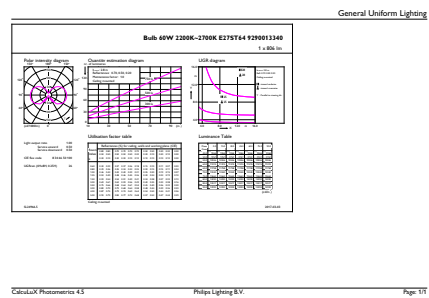

Données photométriques

General uniform lighting - CLA LEDBulb DT 8-60W ST64 E27 CL