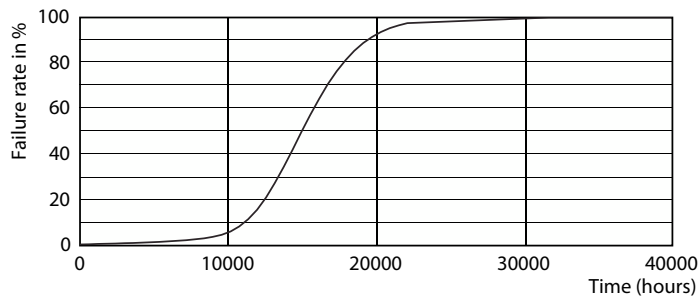

Lampes CorePro LEDbulb filament forme classique

Durée de vie

Life Expectancy Diagram - CLA LEDBulb DT 8-60W ST64 E27 CL

Lumen Maintenance Diagram - CLA LEDBulb DT 8-60W ST64 E27 CL