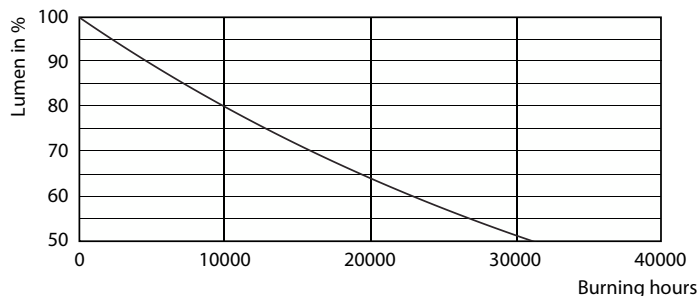

Lampes CorePro LEDbulb filament forme classique

Durée de vie

Life Expectancy Diagram - CLA LEDBulb DT 8-60W ST64 E27 CL

Lumen Maintenance Diagram - CLA LEDBulb DT 8-60W ST64 E27 CL