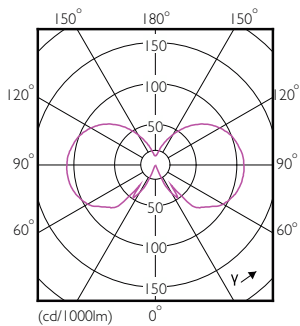

Light Distribution Diagram - CLA LEDBulb DT 8-60W ST64 E27 CL