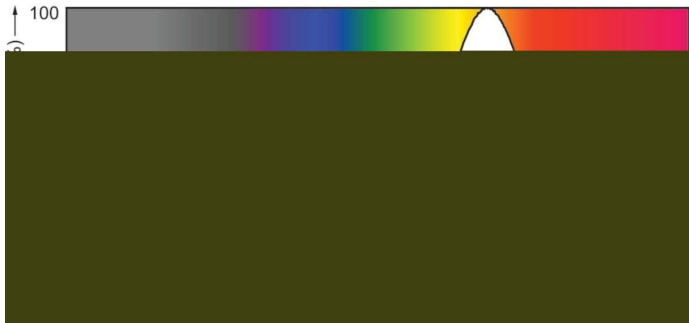

Données photométriques

Spectral Power Distribution Colour - CLA LEDBulb DT 8-60W ST64 E27 CL