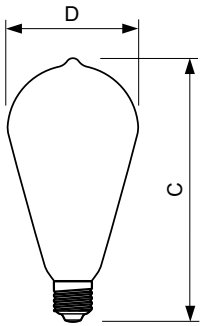

Lampes CorePro LEDbulb filament forme classique

Forme de la lampe	ST64
Approbation et application	
Consommation d'énergie kWh/1 000 h	8 kWh
EyeComfort	Oui
Données du produit	
Nom du produit de la commande	CLA LEDBulb DT 8-60W ST64 E27 CL
Nom de produit complet	CLA LEDBulb DT 8-60W ST64 E27 CL

Code EOC	871869670976400
Code de commande	70976400
Code 12NC	929001334002
Quantité par pack	1
Code EAN – Produit/Boîte	8718696709764
Conditionnement par carton	10
Codes EAN/UPC – Boîte	8718696709771

Schéma dimensionnel

Product	D	C
CLA LEDBulb DT 8-60W ST64 E27 CL	64 mm	140 mm