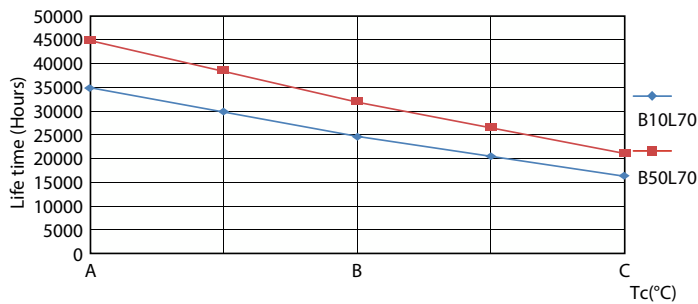

Mises en garde et sécurité

• -

Données du produit

Informations générales		Valeur de scintillement (PstLM)		2
Culot	G13 [Medium Bi-Pin Fluorescent]	Valeur d'effet stroboscopique (SVM)	2	
Durée de vie nominale	30 000 h	Sécurité photobiologique selon EN 62471	RG0	
Nombre de cycles d'allumage	200 000	Fonctionnement et électricité		
Type de lampe	LED	Fréquence linéaire	50 to 60 Hz	
Conforme à RoHS	Oui	Fréquence d'entrée	50 à 60 Hz	
Données techniques de l'éclairage		Consommation électrique	14,5 W	
Code couleur	840 [CCT of 4000K]	Heure de démarrage (nom.)	0,5 s	
Angle du faisceau (nom.)	240 degré(s)	Temps de chauffe à 60 %	0.5 s	
Flux lumineux	1 600 lm	Facteur de puissance (fraction)	0.9	
Désignation de la couleur	Blanc froid (CW)	Tension (nom.)	220-240 V	
Température de couleur corrélée (nom.)	4000 K	Alternative LED puissance d'une lampe fluorescente	36 W	
Efficacité lumineuse (nominale)	110,00 lm/W	Température		
Cohérence des couleurs	<6	Gamme de températures ambiantes	-20 °C à 45 °C	
Indice de rendu de couleur (IRC)	80			
LLMF à la fin de la durée de vie nominale (nom.)	70 %			

CorePro LEDtube EM/Mains

Température maximale du produit (nom.)	40 °C
Commandes et gradation	
Variation de l'intensité lumineuse	Non
Mécanique et boîtier	
Matériaux des lampes	Verre
Longueur du produit	1 200 mm
Approbation et application	
Produit à faible consommation	Oui
Homologation	Marquage CE Conformité à la directive RoHS Certificat KEMA Keur
Consommation d'énergie kWh/1 000 h	15 kWh

CorePro LEDtube EM/Mains

Données photométriques

Light Distribution Diagram - CorePro LEDtube 1200mm 14.5W840

Durée de vie

Life Expectancy Diagram - CorePro LEDtube 1200mm 14.5W840

Life Expectancy Diagram - CorePro LEDtube 1200mm 14.5W840