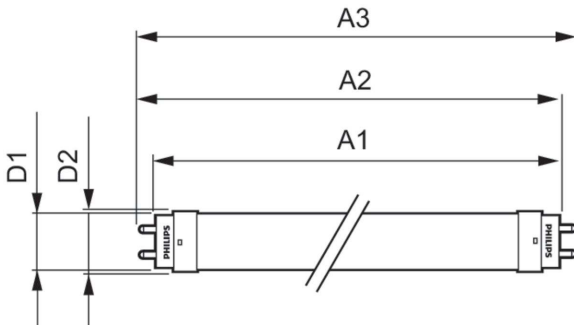

Mises en garde et sécurité

• -

Données du produit

Informations générales		Valeur de scintillement (PstLM)		2
Culot	G13 [Medium Bi-Pin Fluorescent]	Valeur d'effet stroboscopique (SVM)	2	
Durée de vie nominale	30 000 h	Sécurité photobiologique selon EN 62471	RG0	
Nombre de cycles d'allumage	200 000	Fonctionnement et électricité		
Type de lampe	LED	Fréquence linéaire	50 to 60 Hz	
Conforme à RoHS	Oui	Fréquence d'entrée	50 à 60 Hz	
Données techniques de l'éclairage		Consommation électrique	14,5 W	
Code couleur	840 [CCT of 4000K]	Heure de démarrage (nom.)	0,5 s	
Angle du faisceau (nom.)	240 degré(s)	Temps de chauffe à 60 %	0.5 s	
Flux lumineux	1 600 lm	Facteur de puissance (fraction)	0.9	
Désignation de la couleur	Blanc froid (CW)	Tension (nom.)	220-240 V	
Température de couleur corrélée (nom.)	4000 K	Alternative LED puissance d'une lampe fluorescente	36 W	
Efficacité lumineuse (nominale)	110,00 lm/W	Température		
Cohérence des couleurs	<6	Gamme de températures ambiantes	-20 °C à 45 °C	
Indice de rendu de couleur (IRC)	80			
LLMF à la fin de la durée de vie nominale (nom.)	70 %			

CorePro LEDtube EM/Mains

Température maximale du produit (nom.)	40 °C
Commandes et gradation	
Variation de l'intensité lumineuse	Non
Mécanique et boîtier	
Matériaux des lampes	Verre
Longueur du produit	1 200 mm
Approbation et application	
Produit à faible consommation	Oui
Homologation	Marquage CE Conformité à la directive RoHS Certificat KEMA Keur
Consommation d'énergie kWh/1 000 h	15 kWh

Schéma dimensionnel

Product	D1	D2	A1	A2	A3
CorePro LEDtube 1200mm 14.5W840	25,7 mm	28 mm	1 198 mm	1 205 mm	1 212 mm

Données photométriques

General uniform lighting - CorePro LEDtube 1200mm 14.5W840

Spectral Power Distribution Colour - CorePro LEDtube 1200mm 14.5W840