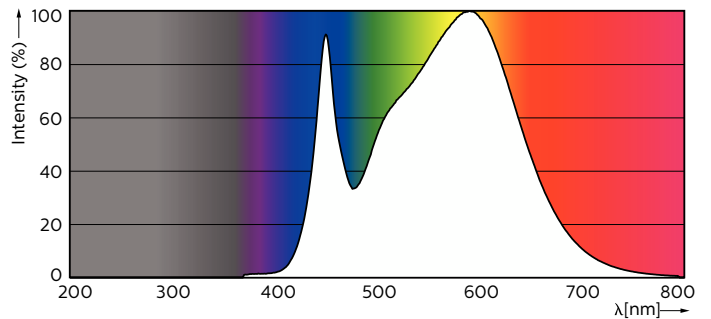

Mises en garde et sécurité

• -

Données du produit

Informations générales		Valeur de scintillement (PstLM)		2
Culot	G13 [Medium Bi-Pin Fluorescent]	Valeur d'effet stroboscopique (SVM)	2	
Durée de vie nominale	30 000 h	Sécurité photobiologique selon EN 62471	RG0	
Nombre de cycles d'allumage	200 000	Fonctionnement et électricité		
Type de lampe	LED	Fréquence linéaire	50 to 60 Hz	
Conforme à RoHS	Oui	Fréquence d'entrée	50 à 60 Hz	
Données techniques de l'éclairage		Consommation électrique	14,5 W	
Code couleur	840 [CCT of 4000K]	Heure de démarrage (nom.)	0,5 s	
Angle du faisceau (nom.)	240 degré(s)	Temps de chauffe à 60 %	0.5 s	
Flux lumineux	1 600 lm	Facteur de puissance (fraction)	0.9	
Désignation de la couleur	Blanc froid (CW)	Tension (nom.)	220-240 V	
Température de couleur corrélée (nom.)	4000 K	Alternative LED puissance d'une lampe fluorescente	36 W	
Efficacité lumineuse (nominale)	110,00 lm/W	Température		
Cohérence des couleurs	<6	Gamme de températures ambiantes	-20 °C à 45 °C	
Indice de rendu de couleur (IRC)	80			
LLMF à la fin de la durée de vie nominale (nom.)	70 %			

CorePro LEDtube EM/Mains

Température maximale du produit (nom.)	40 °C
Commandes et gradation	
Variation de l'intensité lumineuse	Non
Mécanique et boîtier	
Matériaux des lampes	Verre
Longueur du produit	1 200 mm
Approbation et application	
Produit à faible consommation	Oui
Homologation	Marquage CE Conformité à la directive RoHS Certificat KEMA Keur
Consommation d'énergie kWh/1 000 h	15 kWh

Schéma dimensionnel

Product	D1	D2	A1	A2	A3
CorePro LEDtube 1200mm 14.5W840	25,7 mm	28 mm	1 198 mm	1 205 mm	1 212 mm

Données photométriques

General uniform lighting - CorePro LEDtube 1200mm 14.5W840

Spectral Power Distribution Colour - CorePro LEDtube 1200mm 14.5W840