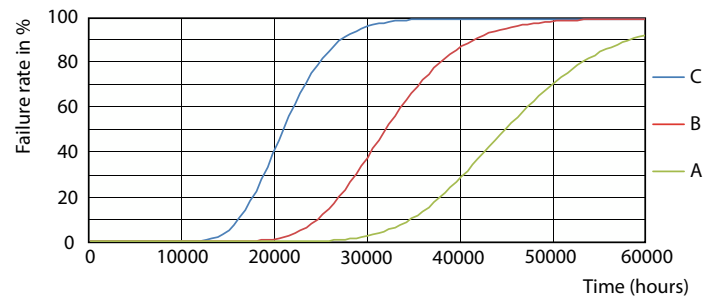

Mises en garde et sécurité

• -

Données du produit

Informations générales		Valeur de scintillement (PstLM)		2
Culot	G13 [Medium Bi-Pin Fluorescent]	Valeur d'effet stroboscopique (SVM)	2	
Durée de vie nominale	30 000 h	Sécurité photobiologique selon EN 62471	RG0	
Nombre de cycles d'allumage	200 000	Fonctionnement et électricité		
Type de lampe	LED	Fréquence linéaire	50 to 60 Hz	
Conforme à RoHS	Oui	Fréquence d'entrée	50 à 60 Hz	
Données techniques de l'éclairage		Consommation électrique	14,5 W	
Code couleur	840 [CCT of 4000K]	Heure de démarrage (nom.)	0,5 s	
Angle du faisceau (nom.)	240 degré(s)	Temps de chauffe à 60 %	0.5 s	
Flux lumineux	1 600 lm	Facteur de puissance (fraction)	0.9	
Désignation de la couleur	Blanc froid (CW)	Tension (nom.)	220-240 V	
Température de couleur corrélée (nom.)	4000 K	Alternative LED puissance d'une lampe fluorescente	36 W	
Efficacité lumineuse (nominale)	110,00 lm/W	Température		
Cohérence des couleurs	<6	Gamme de températures ambiantes	-20 °C à 45 °C	
Indice de rendu de couleur (IRC)	80			
LLMF à la fin de la durée de vie nominale (nom.)	70 %			

CorePro LEDtube EM/Mains

Données photométriques

Light Distribution Diagram - CorePro LEDtube 1200mm 14.5W840

Durée de vie

Life Expectancy Diagram - CorePro LEDtube 1200mm 14.5W840

Life Expectancy Diagram - CorePro LEDtube 1200mm 14.5W840