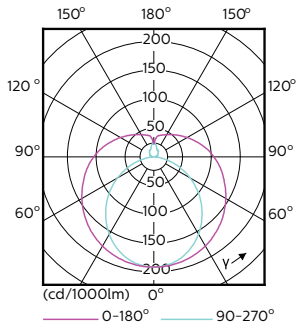

Mises en garde et sécurité

• -

Données du produit

Informations générales		Valeur de scintillement (PstLM)		2
Culot	G13 [Medium Bi-Pin Fluorescent]	Valeur d'effet stroboscopique (SVM)	2	
Durée de vie nominale	30 000 h	Sécurité photobiologique selon EN 62471	RG0	
Nombre de cycles d'allumage	200 000	Fonctionnement et électricité		
Type de lampe	LED	Fréquence linéaire	50 to 60 Hz	
Conforme à RoHS	Oui	Fréquence d'entrée	50 à 60 Hz	
Données techniques de l'éclairage		Consommation électrique	14,5 W	
Code couleur	840 [CCT of 4000K]	Heure de démarrage (nom.)	0,5 s	
Angle du faisceau (nom.)	240 degré(s)	Temps de chauffe à 60 %	0.5 s	
Flux lumineux	1 600 lm	Facteur de puissance (fraction)	0.9	
Désignation de la couleur	Blanc froid (CW)	Tension (nom.)	220-240 V	
Température de couleur corrélée (nom.)	4000 K	Alternative LED puissance d'une lampe fluorescente	36 W	
Efficacité lumineuse (nominale)	110,00 lm/W	Température		
Cohérence des couleurs	<6	Gamme de températures ambiantes	-20 °C à 45 °C	
Indice de rendu de couleur (IRC)	80			
LLMF à la fin de la durée de vie nominale (nom.)	70 %			

CorePro LEDtube EM/Mains

Température maximale du produit (nom.)	40 °C
Commandes et gradation	
Variation de l'intensité lumineuse	Non
Mécanique et boîtier	
Matériaux des lampes	Verre
Longueur du produit	1 200 mm
Approbation et application	
Produit à faible consommation	Oui
Homologation	Marquage CE Conformité à la directive RoHS Certificat KEMA Keur
Consommation d'énergie kWh/1 000 h	15 kWh

Schéma dimensionnel

Product	D1	D2	A1	A2	A3
CorePro LEDtube 1200mm 14.5W840	25,7 mm	28 mm	1 198 mm	1 205 mm	1 212 mm

Données photométriques

General uniform lighting - CorePro LEDtube 1200mm 14.5W840

Spectral Power Distribution Colour - CorePro LEDtube 1200mm 14.5W840

CorePro LEDtube EM/Mains

Données photométriques

Light Distribution Diagram - CorePro LEDtube 1200mm 14.5W840

Durée de vie

Life Expectancy Diagram - CorePro LEDtube 1200mm 14.5W840

Life Expectancy Diagram - CorePro LEDtube 1200mm 14.5W840