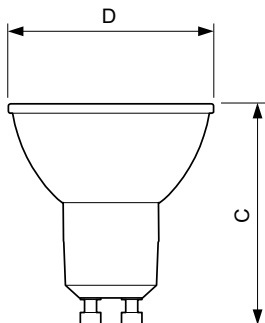

MASTER LEDspot ExpertColor MV

Energieverbruik	3,9 W
Lampstroom (nom.)	22 mA
Overeenkomstig vermogen	35 W
Opstarttijd (nom.)	0,5 s
Opwarmtijd tot 60% licht	0.5 s
Arbeidsfactor	0.8
Spanning (nom.)	220-240 V

Operationele temperatuur

T-behuizing maximaal (nom.)	80 °C

Dimbaarheid en regelsystemen

Dimbaar	Alleen met specifieke dimmers

Eigenschappen behuizing en afmetingen

Lampvorm	PAR 16 [PAR 50 mm]

Keurmerken en classificaties

Energie-efficiëntielabel	G
Geschikt voor accentverlichting	Ja

Energieverbruik kWh/1.000 uur	4 kWh
EPREL-registratienummer	391828
EyeComfort	Ja

Productgegevens

Productnaam voor bestelling	MAS LED ExpertColor 3.9-35W GU10 930 25D
Volledige productnaam	MAS LED ExpertColor 3.9-35W GU10 930 25D
Full EOC	871869670751700
Bestelcode	8718696707517
Materiaalnr. (12NC)	929001346502
Lokale code	MSGU35W93025D
Numerator - Aantal per pak	1
EAN/UPC - product/behuizing	8718696707517
Numerator - Dozen per buitendoos	10
EAN/UPC - Case	8718696707524

Maatschets

Product	D	C
MAS LED ExpertColor 3.9-35W GU10 930 25D	50 mm	54 mm

Fotometrische gegevens