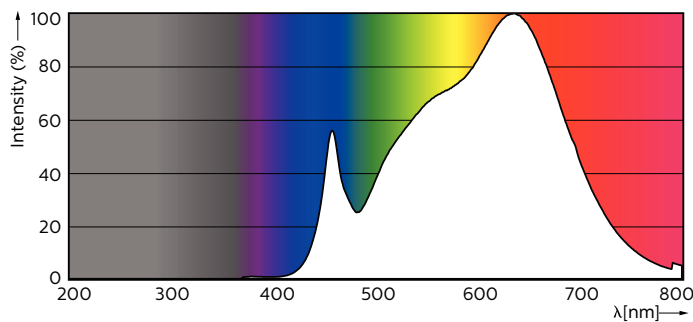

Gegevens lichttechniek	
Kleurcode	930 [CCT of 3000K]
Bundelhoek (nom.)	25 graden
Lichtstroom	280 lm
Lichtsterkte (nom.)	750 cd

Kleuraanduiding	Wit (WH)
Gecorreleerde kleurtemperatuur (nom)	3000 K
Lichtrendement (gespec.) (nom.)	71,00 lm/W
Kleurconsistentie	<3
Kleurweergave-index (CRI)	97
LLMF bij einde nominale levensduur (nom.)	70 %
Lichtstroom in conus van 90° (nom.)	280 lm
Flikkerwaarde (PstLM)	1
Stroboscoopeffectwaarde (SVM)	0,4
Photobiological safety according to EN 62471	RG1

Bedrijfs- en elektrische gegevens	
Ingangsfrequentie	50 to 60 Hz
Ingangsfrequentie	50 tot 60 Hz

MASTER LEDspot ExpertColor MV

Energieverbruik	3,9 W
Lampstroom (nom.)	22 mA
Overeenkomstig vermogen	35 W
Opstarttijd (nom.)	0,5 s
Opwarmtijd tot 60% licht	0.5 s
Arbeidsfactor	0.8
Spanning (nom.)	220-240 V

Maatschets

Product	D	C
MAS LED ExpertColor 3.9-35W GU10 930 25D	50 mm	54 mm

Fotometrische gegevens

Accent Lighting Spots - MAS LED ExpertColor 3.9-35W GU10 930 25D

Spectral Power Distribution Colour - MAS LED ExpertColor 3.9-35W GU10 930 25D

MASTER LEDspot ExpertColor MV

Fotometrische gegevens

Light Distribution Diagram - MAS LED ExpertColor 3.9-35W GU10 930 25D

Levensduur

Life Expectancy Diagram - MAS LED ExpertColor 3.9-35W GU10 930 25D

Lumen Maintenance Diagram - MAS LED ExpertColor 3.9-35W GU10 930 25D