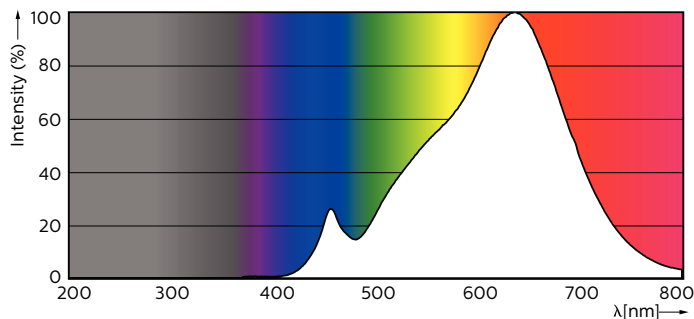

Spectral Power Distribution Colour - MAS LED ExpertColor 5.5-50W GU10 927 25D

Accent Lighting Spots - MAS LED ExpertColor 5.5-50W GU10 927 25D