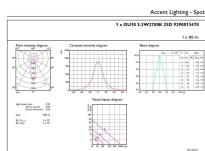

Fotometriai adatok

Spectral Power Distribution Colour - MAS LED ExpertColor 5.5-50W GU10 927 25D

Accent Lighting Spots - MAS LED ExpertColor 5.5-50W GU10 927 25D