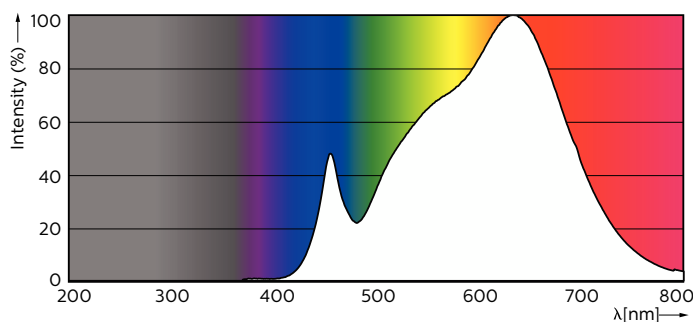

Gegevens lichttechniek	
Kleurcode	930 [CCT of 3000K]
Bundelhoek (nom.)	25 graden
Lichtstroom	375 lm
Lichtsterkte (nom.)	1.000 cd

Kleuraanduiding	Wit (WH)
Gecorreleerde kleurtemperatuur (nom)	3000 K
Lichtrendement (gespec.) (nom.)	68,00 lm/W
Kleurconsistentie	<3
Kleurweergave-index (CRI)	97
LLMF bij einde nominale levensduur (nom.)	70 %
Lichtstroom in conus van 90° (nom.)	375 lm
Flikkerwaarde (PstLM)	1
Stroboscoopeffectwaarde (SVM)	0,4
Photobiological safety according to EN 62471	RG1

Bedrijfs- en elektrische gegevens	
Ingangsfrequentie	50 to 60 Hz
Ingangsfrequentie	50 tot 60 Hz

MASTER LEDspot ExpertColor MV

Energieverbruik	5,5 W
Lampstroom (nom.)	30 mA
Overeenkomstig vermogen	50 W
Opstarttijd (nom.)	0,5 s
Opwarmtijd tot 60% licht	0.5 s
Arbeidsfactor	0.8
Spanning (nom.)	220-240 V

Productgegevens

Productnaam voor bestelling	MAS LED ExpertColor 5.5-50W GU10 930 25D
Volledige productnaam	MAS LED ExpertColor 5.5-50W GU10 930 25D
Full EOC	871869670763000
Bestelcode	8718696707630
Materiaalnr. (12NC)	929001347102
Lokale code	MSGU50W93025D
Numerator - Aantal per pak	1
EAN/UPC - product/behuizing	8718696707630
Numerator - Dozen per buitendoos	10
EAN/UPC - Case	8718696707647

Maatschets

Product	D	C
MAS LED ExpertColor 5.5-50W GU10 930 25D	50 mm	54 mm

Fotometrische gegevens

Accent Lighting Spots - MAS LED ExpertColor 5.5-50W GU10 930 25D

Spectral Power Distribution Colour - MAS LED ExpertColor 5.5-50W GU10 930 25D