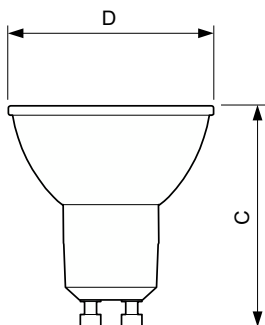

MASTER LEDspot ExpertColor MV

Energieverbruik	5,5 W
Lampstroom (nom.)	30 mA
Overeenkomstig vermogen	50 W
Opstarttijd (nom.)	0,5 s
Opwarmtijd tot 60% licht	0.5 s
Arbeidsfactor	0.8
Spanning (nom.)	220-240 V

Operationele temperatuur

T-behuizing maximaal (nom.)	80 °C

Dimbaarheid en regelsystemen

Dimbaar	Alleen met specifieke dimmers

Eigenschappen behuizing en afmetingen

Lampafwerking	Helder
Lampvorm	PAR 16 [PAR 50 mm]

Keurmerken en classificaties

Energie-efficiëntielabel	G

Geschikt voor accentverlichting	Ja
Energieverbruik kWh/1.000 uur	6 kWh
EPREL-registratienummer	391832
EyeComfort	Ja

Productgegevens

Productnaam voor bestelling	MAS LED ExpertColor 5.5-50W GU10 930 25D
Volledige productnaam	MAS LED ExpertColor 5.5-50W GU10 930 25D
Full EOC	871869670763000
Bestelcode	8718696707630
Materiaalnr. (12NC)	929001347102
Lokale code	MSGU50W93025D
Numerator - Aantal per pak	1
EAN/UPC - product/behuizing	8718696707630
Numerator - Dozen per buitendoos	10
EAN/UPC - Case	8718696707647

Maatschets

Product	D	C
MAS LED ExpertColor 5.5-50W GU10 930 25D	50 mm	54 mm

Fotometrische gegevens