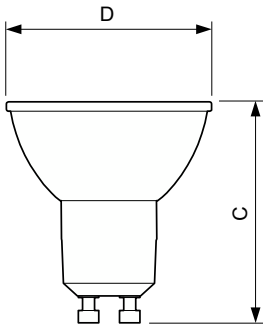

MASTER LEDspot ExpertColor MV

Energieverbruik	5,5 W
Lampstroom (nom.)	30 mA
Overeenkomstig vermogen	50 W
Opstarttijd (nom.)	0,5 s
Opwarmtijd tot 60% licht	0.5 s
Arbeidsfactor	0.8
Spanning (nom.)	220-240 V

Operationele temperatuur

T-behuizing maximaal (nom.)	80 °C

Dimbaarheid en regelsystemen

Dimbaar	Alleen met specifieke dimmers

Eigenschappen behuizing en afmetingen

Lampvorm	PAR 16 [PAR 50 mm]

Keurmerken en classificaties

Energie-efficiëntielabel	F
Geschikt voor accentverlichting	Ja

Energieverbruik kWh/1.000 uur	6 kWh
EPREL-registratienummer	391833
EyeComfort	Ja

Productgegevens

Productnaam voor bestelling	MAS LED ExpertColor 5.5-50W GU10 940 25D
Volledige productnaam	MAS LED ExpertColor 5.5-50W GU10 940 25D
Full EOC	871869670765400
Bestelcode	8718696707654
Materiaalnr. (12NC)	929001347202
Lokale code	MSGU50W94025D
Numerator - Aantal per pak	1
EAN/UPC - product/behuizing	8718696707654
Numerator - Dozen per buitendoos	10
EAN/UPC - Case	8718696707661

Maatschets

Product	D	C
MAS LED ExpertColor 5.5-50W GU10 940 25D	50 mm	54 mm

Fotometrische gegevens