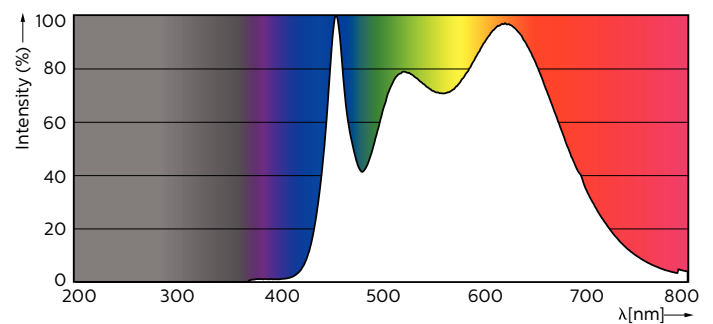

Gegevens lichttechniek	
Kleurcode	940 [CCT of 4000K]
Bundelhoek (nom.)	25 graden
Lichtstroom	400 lm
Lichtsterkte (nom.)	1.050 cd

Kleuraanduiding	Koelwit (CW)
Gecorreleerde kleurtemperatuur (nom)	4000 K
Lichtrendement (gespec.) (nom.)	72,00 lm/W
Kleurconsistentie	<3
Kleurweergave-index (CRI)	97
LLMF bij einde nominale levensduur (nom.)	70 %
Lichtstroom in conus van 90° (nom.)	400 lm
Flikkerwaarde (PstLM)	1
Stroboscoopeffectwaarde (SVM)	0,4
Photobiological safety according to EN 62471	RG1

Bedrijfs- en elektrische gegevens	
Ingangsfrequentie	50 to 60 Hz
Ingangsfrequentie	50 tot 60 Hz

MASTER LEDspot ExpertColor MV

Energieverbruik	5,5 W
Lampstroom (nom.)	30 mA
Overeenkomstig vermogen	50 W
Opstarttijd (nom.)	0,5 s
Opwarmtijd tot 60% licht	0.5 s
Arbeidsfactor	0.8
Spanning (nom.)	220-240 V

Productgegevens

Productnaam voor bestelling	MAS LED ExpertColor 5.5-50W GU10 940 25D
Volledige productnaam	MAS LED ExpertColor 5.5-50W GU10 940 25D
Full EOC	871869670765400
Bestelcode	8718696707654
Materiaalnr. (12NC)	929001347202
Lokale code	MSGU50W94025D
Numerator - Aantal per pak	1
EAN/UPC - product/behuizing	8718696707654
Numerator - Dozen per buitendoos	10
EAN/UPC - Case	8718696707661

Maatschets

Product	D	C
MAS LED ExpertColor 5.5-50W GU10 940 25D	50 mm	54 mm

Fotometrische gegevens

Accent Lighting Spots - MAS LED ExpertColor 5.5-50W GU10 940 25D

Spectral Power Distribution Colour - MAS LED ExpertColor 5.5-50W GU10 940 25D