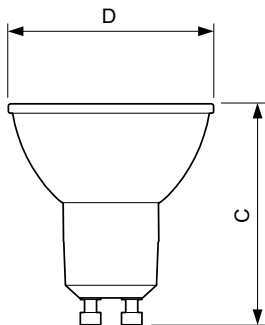

MASTER LEDspot ExpertColor MV

Energieverbruik	5,5 W
Lampstroom (nom.)	30 mA
Overeenkomstig vermogen	50 W
Opstarttijd (nom.)	0,5 s
Opwarmtijd tot 60% licht	0.5 s
Arbeidsfactor	0.8
Spanning (nom.)	220-240 V

Operationele temperatuur

T-behuizing maximaal (nom.)	80 °C

Dimbaarheid en regelsystemen

Dimbaar	Alleen met specifieke dimmers

Eigenschappen behuizing en afmetingen

Lampvorm	PAR 16 [PAR 50 mm]

Keurmerken en classificaties

Energie-efficiëntielabel	G
Geschikt voor accentverlichting	Ja

Energieverbruik kWh/1.000 uur	6 kWh
EPREL-registratienummer	544209
EyeComfort	Ja

Productgegevens

Productnaam voor bestelling	MAS LED ExpertColor 5.5-50W GU10 927 36D
Volledige productnaam	MAS LED ExpertColor 5.5-50W GU10 927 36D
Full EOC	871869670767800
Bestelcode	8718696707678
Materiaalnr. (12NC)	929001347302
Lokale code	MASLEDEXPERTC
Numerator - Aantal per pak	1
EAN/UPC - product/behuizing	8718696707678
Numerator - Dozen per buitendoos	10
EAN/UPC - Case	8718696707685

Maatschets

Product	D	C
MAS LED ExpertColor 5.5-50W GU10 927 36D	50 mm	54 mm

Fotometrische gegevens