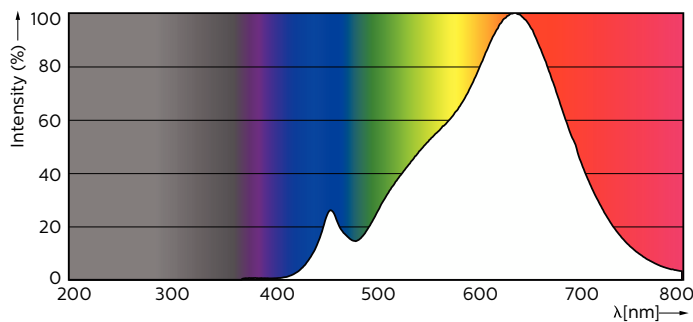

Product gegevens

Algemene informatie	
Lampvoet	GU10
Nominale levensduur	40.000 hr
Schakelcyclus	50.000
Lamptype	LED
Meetreferentie van lichtstroom	Narrow Cone
CE-markering	Ja
Conform EU RoHS-richtlijn	Ja
Gegevens lichttechniek	
Kleurcode	927
Bundelhoek (nom.)	36 graden
Lichtstroom	355 lm
Lichtsterkte (nom.)	800 cd

Kleuraanduiding	Warmwit (WW)
Gecorreleerde kleurtemperatuur (nom)	2700 K
Lichtrendement (gespec.) (nom.)	64 lm/W
Kleurconsistentie	<3
Kleurweergave-index (CRI)	97
LLMF bij einde nominale levensduur (nom.)	70 %
Lichtstroom in conus van 90° (nom.)	355 lm
Flikkerwaarde (PstLM)	1
Stroboscoopeffectwaarde (SVM)	0,4
Photobiological safety according to EN 62471	RG1

Productgegevens

Productnaam voor bestelling	MAS LED ExpertColor 5.5-50W GU10 927 36D
Volledige productnaam	MAS LED ExpertColor 5.5-50W GU10 927 36D
Full EOC	871869670767800
Bestelcode	8718696707678
Materiaalnr. (12NC)	929001347302
Lokale code	MASLEDEXPERTC
Numerator - Aantal per pak	1
EAN/UPC - product/behuizing	8718696707678
Numerator - Dozen per buitendoos	10
EAN/UPC - Case	8718696707685

Maatschets

Product	D	C
MAS LED ExpertColor 5.5-50W GU10 927 36D	50 mm	54 mm

Fotometrische gegevens

Accent Lighting Spots - MAS LED ExpertColor 5.5-50W GU10 927 36D

Spectral Power Distribution Colour - MAS LED ExpertColor 5.5-50W GU10 927 36D