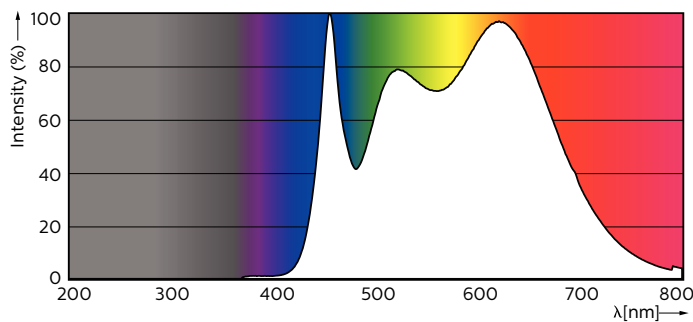

Product gegevens

Algemene informatie	
Lampvoet	GU10
Nominale levensduur	40.000 hr
Schakelcyclus	50.000
Lamptype	LED
Meetreferentie van lichtstroom	Narrow Cone
CE-markering	Ja
Conform EU RoHS-richtlijn	Ja
Gegevens lichttechniek	
Kleurcode	940 [CCT of 4000K]
Bundelhoek (nom.)	36 graden
Lichtstroom	400 lm
Lichtsterkte (nom.)	800 cd

Kleuraanduiding	Koelwit (CW)
Gecorreleerde kleurtemperatuur (nom)	4000 K
Lichtrendement (gespec.) (nom.)	72,00 lm/W
Kleurconsistentie	<3
Kleurweergave-index (CRI)	97
LLMF bij einde nominale levensduur (nom.)	70 %
Lichtstroom in conus van 90° (nom.)	400 lm
Flikkerwaarde (PstLM)	1
Stroboscoopeffectwaarde (SVM)	0,4
Photobiological safety according to EN 62471	RG1

Bedrijfs- en elektrische gegevens	
Ingangsfrequentie	50 to 60 Hz
Ingangsfrequentie	50 tot 60 Hz

MASTER LEDspot ExpertColor MV

Energieverbruik	5,5 W
Lampstroom (nom.)	30 mA
Overeenkomstig vermogen	50 W
Opstarttijd (nom.)	0,5 s
Opwarmtijd tot 60% licht	0.5 s
Arbeidsfactor	0.8
Spanning (nom.)	220-240 V

Maatschets

Product	D	C
MAS LED ExpertColor 5.5-50W GU10 940 36D	50 mm	54 mm

Fotometrische gegevens

Accent Lighting Spots - MAS LED ExpertColor 5.5-50W GU10 940 36D

Spectral Power Distribution Colour - MAS LED ExpertColor 5.5-50W GU10 940 36D