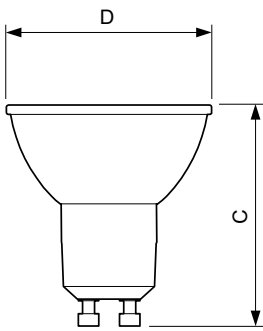

CorePro LEDspot MV - GU10

Keurmerken en classificaties

Geschikt voor accentverlichting	Ja
Energieverbruik kWh/1.000 uur	4 kWh
EyeComfort	Ja

Productgegevens

Productnaam voor bestelling	CorePro LEDspot 4-35W GU10 830 36D DIM
Volledige productnaam	CorePro LEDspot 4-35W GU10 830 36D DIM

Full EOC	871869672135300
Bestelcode	72135300
Materiaalnr. (12NC)	929001363902
Lokale code	CSGU35W83036D1
Numerator - Aantal per pak	1
EAN/UPC - product/behuizing	8718696721353
Numerator - Dozen per buitendoos	10
EAN/UPC - Case	8718696721360

Maatschets

Product	D	C
CorePro LEDspot 4-35W GU10 830 36D DIM	50 mm	54 mm