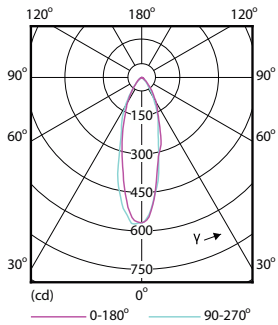

Maatschets

Product	D	C
CorePro LEDspot 4-35W GU10 830 36D DIM	50 mm	54 mm

Fotometrische gegevens

Spectral Power Distribution Colour

Accent Lighting Spots - CorePro LEDspot 4-35W GU10 830 36D DIM

CorePro LEDspot MV - GU10

Fotometrische gegevens

Light Distribution Diagram - CorePro LEDspot 4-35W GU10 830 36D DIM

Levensduur

Life Expectancy Diagram - CorePro LEDspot 4-35W GU10 830 36D DIM

Lumen Maintenance Diagram - CorePro LEDspot 4-35W GU10 830 36D DIM