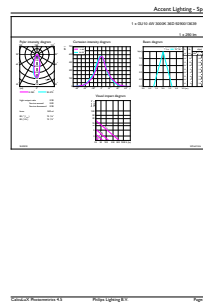

Maatschets

Product	D	C
CorePro LEDspot 4-35W GU10 830 36D DIM	50 mm	54 mm

Fotometrische gegevens

Spectral Power Distribution Colour

Accent Lighting Spots - CorePro LEDspot 4-35W GU10 830 36D DIM

CorePro LEDspot MV - GU10