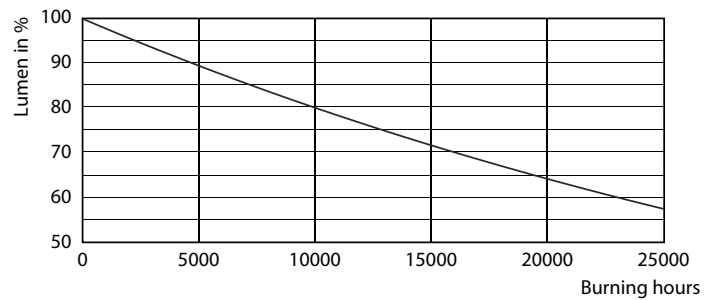

Product gegevens

Algemene informatie	
Lampvoet	GU10 [GU10]
Nominale levensduur	15.000 hr
Schakelcyclus	50.000
Lamptype	LED
Conform EU RoHS-richtlijn	Ja

Gegevens lichttechniek	
Kleurcode	830 [CCT of 3000K]
Bundelhoek (nom.)	36 graden
Lichtstroom	260 lm
Lichtsterkte (nom.)	540 cd
Kleuraanduiding	Wit (WH)
Gecorreleerde kleurtemperatuur (nom)	3000 K
Lichtrendement (gespec.) (nom.)	65,00 lm/W
Kleurconsistentie	<6
Kleurweergave-index (CRI)	80
LLMF bij einde nominale levensduur (nom.)	70 %
Lichtstroom in conus van 90° (nom.)	260 lm

Fotometrische gegevens

Light Distribution Diagram - CorePro LEDspot 4-35W GU10 830 36D DIM

Levensduur

Life Expectancy Diagram - CorePro LEDspot 4-35W GU10 830 36D DIM

Lumen Maintenance Diagram - CorePro LEDspot 4-35W GU10 830 36D DIM