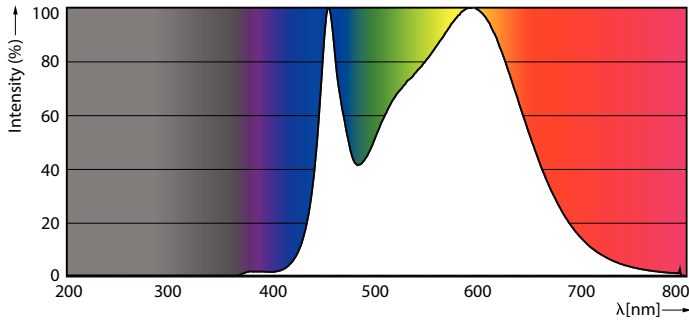

CorePro LEDspot MV - GU10

Fotometrische gegevens

Spectral Power Distribution Colour - CorePro LEDspot 4-35W GU10 840 36D DIM