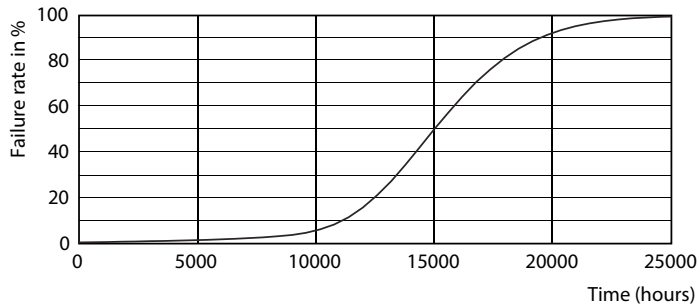

Levensduur

Life Expectancy Diagram - CorePro LEDspot 4-35W GU10 840 36D DIM