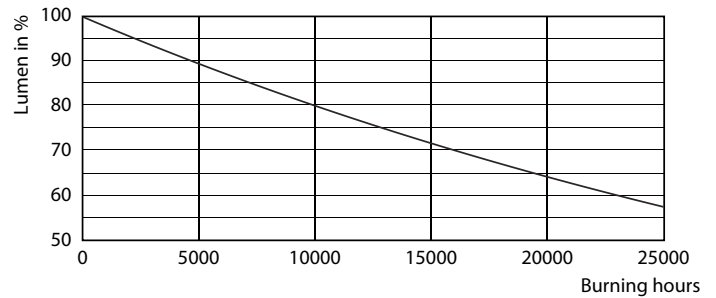

Lumen Maintenance Diagram - CorePro LEDspot 4-35W GU10 840 36D DIM