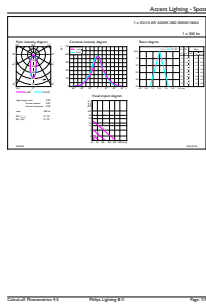

Fotometrische gegevens

Accent Lighting Spots - CorePro LEDspot 4-35W GU10 840 36D DIM