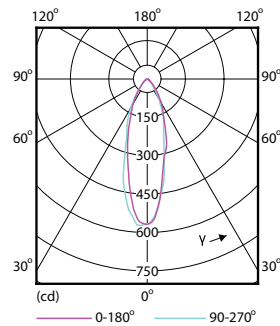

Fotometrische gegevens

Light Distribution Diagram - CorePro LEDspot 4-35W GU10 840 36D DIM