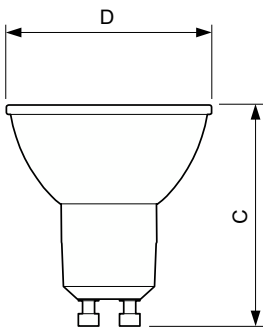

## Maatschets

Product	D	C
CorePro LEDspot 4-35W GU10 840 36D DIM	50 mm	54 mm