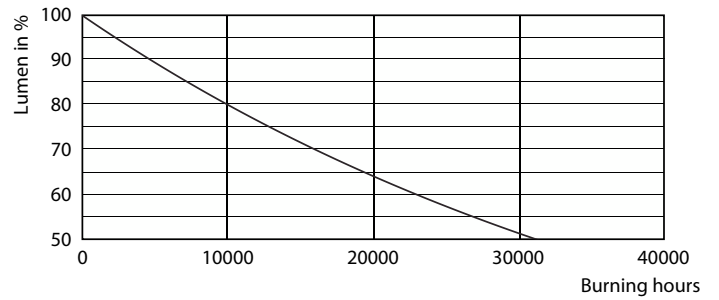

Classic filament LEDbulbs

Durata

Life Expectancy Diagram - CLA LEDBulb ND 8-75W E27 CW A60 CL

Lumen Maintenance Diagram - CLA LEDBulb ND 8-75W E27 CW A60 CL