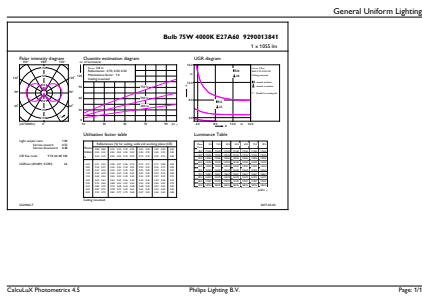

Fotometrie

General uniform lighting - CLA LEDBulb ND 8-75W E27 CW A60 CL