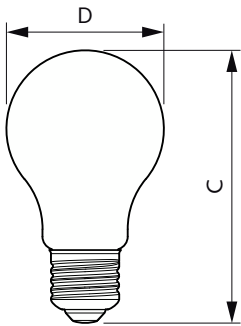

Dati del prodotto

Informazioni generali	
Attacco	E27 [E27]
Durata nominale	15.000 ore
Ciclo di commutazione on/off	20.000
Lighting Technology	LED
Conformità a RoHS EU	Sì

Dati tecnici di illuminazione	
Codice colore	840 [CCT of 4000K]
Flusso luminoso	1.055 lm
Designazione colore	Bianco freddo (CW)
Temperatura del colore correlata	4000 K
Efficienza luminosa (specificata) (Nom)	131,88 lm/W
Uniformità del colore	<6
Indice di resa cromatica (CRI)	80
LLMF a fine durata vita nominale (Nom)	70 %

Temperatura	
Temp. massima involucro (Nom)	48 °C

Controlli e dimmerazione	
Dimmerabile	No

Meccanica e corpo	
Finitura lampadina	Trasparente
Forma lampadina	A60 [A 60 mm]

Classic filament LEDbulbs

Approvazione e applicazione

Disegno tecnico

Product	D	C
CLA LEDBulb ND 8-75W E27 CW A60 CL	60 mm	104 mm

Fotometrie

General uniform lighting - CLA LEDBulb ND 8-75W E27 CW A60 CL

Light Distribution Diagram - CLA LEDBulb ND 8-75W E27 CW A60 CL