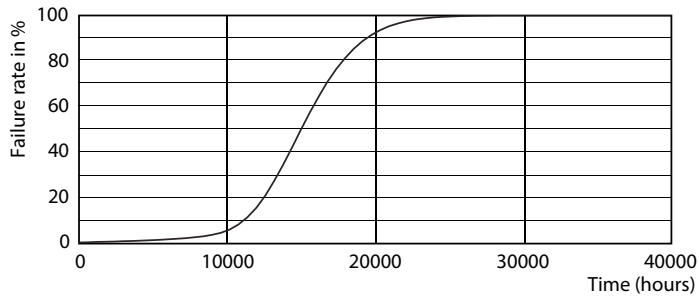

Classic filament LEDbulbs

Durata

Life Expectancy Diagram - CLA LEDBulb ND 8-75W E27 CW A60 CL

Lumen Maintenance Diagram - CLA LEDBulb ND 8-75W E27 CW A60 CL