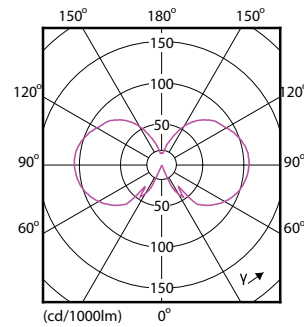

Fotometrie

Light Distribution Diagram - CLA LEDBulb ND 8-75W E27 CW A60 CL