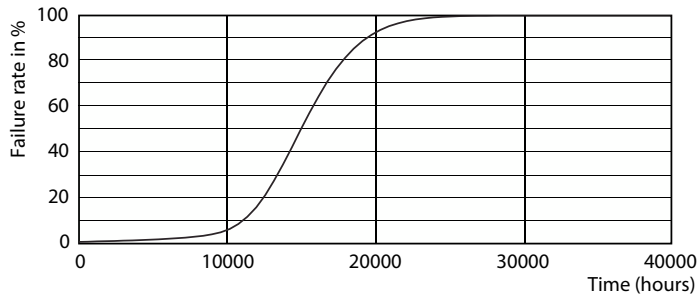

Lampes LED Designs et Décoratives DIM

Durée de vie

Life Expectancy Diagram - CLA LEDBulb SP ND 5-25W E27 GOLD G93 CL

Lumen Maintenance Diagram - CLA LEDBulb SP ND 5-25W E27 GOLD G93 CL