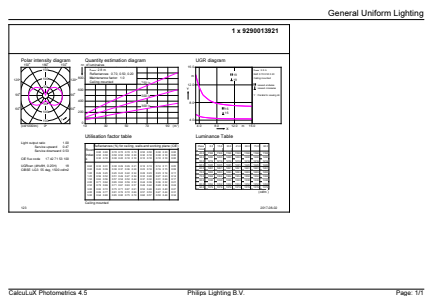

General uniform lighting - CLA LEDBulb SP ND 5-25W E27 GOLD G93 CL

Données photométriques