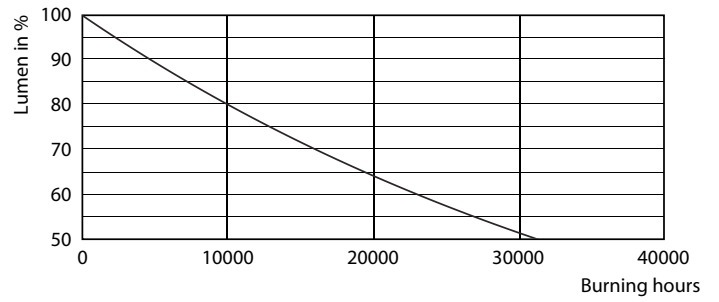

Données du produit

Informations générales	
Culot	E27 [E27]
Durée de vie nominale	15 000 h
Nombre de cycles d'allumage	20 000
Type de lampe	LED
Conforme à RoHS	Oui

Données techniques de l'éclairage	
Code couleur	820 [CCT of 2000K]
Flux lumineux	250 lm
Désignation de la couleur	Flamme
Température de couleur corrélée (nom.)	2000 K
Efficacité lumineuse (nominale)	50,00 lm/W
Cohérence des couleurs	<6
Indice de rendu de couleur (IRC)	80
LLMF à la fin de la durée de vie nominale (nom.)	70 %

Données photométriques

Spectral Power Distribution Colour - CLA LEDBulb SP ND 5-25W E27 GOLD G93 CL

General uniform lighting - CLA LEDBulb SP ND 5-25W E27 GOLD G93 CL

Light Distribution Diagram - CLA LEDBulb SP ND 5-25W E27 GOLD G93 CL

Lampes LED Designs et Décoratives DIM

Durée de vie

Life Expectancy Diagram - CLA LEDBulb SP ND 5-25W E27 GOLD G93 CL

Lumen Maintenance Diagram - CLA LEDBulb SP ND 5-25W E27 GOLD G93 CL