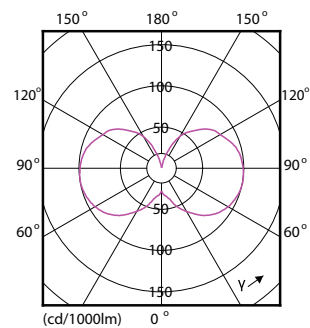

Light Distribution Diagram - CLA LEDBulb SP ND 5-25W E27 GOLD G93 CL