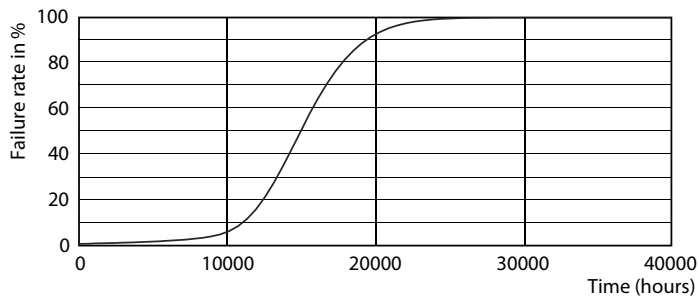

Durée de vie

Life Expectancy Diagram - CLA LEDBulb ND 7-60W A60 E27 840 CL