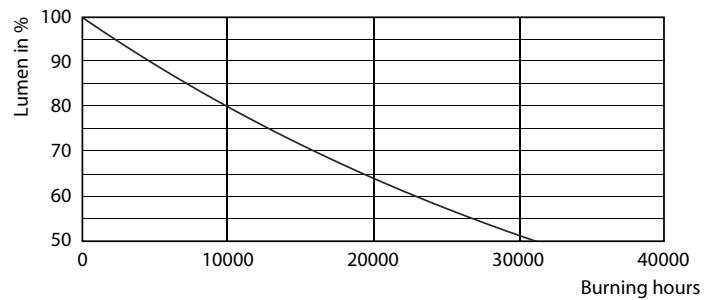

Données du produit

Informations générales	
Culot	E27 [E27]
Durée de vie nominale	15 000 h
Nombre de cycles d'allumage	20 000
Type de lampe	LED
Référence de mesure de flux	Sphere
Conforme à RoHS	Oui

Données techniques de l'éclairage	
Code couleur	840 [CCT of 4000K]
Flux lumineux	850 lm
Désignation de la couleur	Blanc froid (CW)
Température de couleur corrélée (nom.)	4000 K
Efficacité lumineuse (nominale)	121,00 lm/W
Cohérence des couleurs	<6
Indice de rendu de couleur (IRC)	80
LLMF à la fin de la durée de vie nominale (nom.)	70 %

Lampes CorePro LEDbulb filament forme classique

Données photométriques

Light Distribution Diagram - CLA LEDBulb ND 7-60W A60 E27 840 CL

Durée de vie

Life Expectancy Diagram - CLA LEDBulb ND 7-60W A60 E27 840 CL