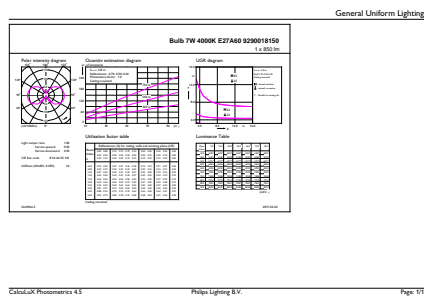

Données photométriques

General uniform lighting - CLA LEDBulb ND 7-60W A60 E27 840 CL