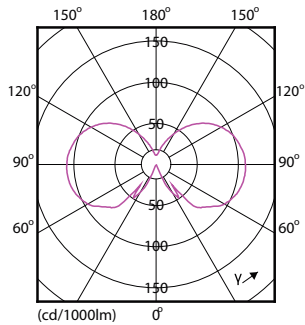

Données du produit

Informations générales	
Culot	E27 [E27]
Durée de vie nominale	15 000 h
Nombre de cycles d'allumage	20 000
Type de lampe	LED
Référence de mesure de flux	Sphere
Conforme à RoHS	Oui

Données techniques de l'éclairage	
Code couleur	840 [CCT of 4000K]
Flux lumineux	850 lm
Désignation de la couleur	Blanc froid (CW)
Température de couleur corrélée (nom.)	4000 K
Efficacité lumineuse (nominale)	121,00 lm/W
Cohérence des couleurs	<6
Indice de rendu de couleur (IRC)	80
LLMF à la fin de la durée de vie nominale (nom.)	70 %

Schéma dimensionnel

Product	D	C
CLA LEDBulb ND 7-60W A60 E27 840 CL	60 mm	106 mm

Données photométriques

General uniform lighting - CLA LEDBulb ND 7-60W A60 E27 840 CL

Spectral Power Distribution Colour - CLA LEDBulb ND 7-60W A60 E27 840 CL

Lampes CorePro LEDbulb filament forme classique

Données photométriques

Light Distribution Diagram - CLA LEDBulb ND 7-60W A60 E27 840 CL

Durée de vie

Life Expectancy Diagram - CLA LEDBulb ND 7-60W A60 E27 840 CL