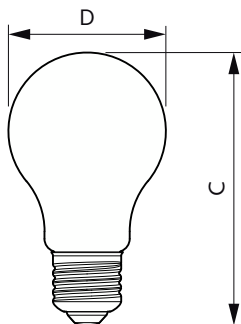

Données du produit

Informations générales	
Culot	E27 [E27]
Durée de vie nominale	15 000 h
Nombre de cycles d'allumage	20 000
Type de lampe	LED
Référence de mesure de flux	Sphere
Conforme à RoHS	Oui

Données techniques de l'éclairage	
Code couleur	840 [CCT of 4000K]
Flux lumineux	850 lm
Désignation de la couleur	Blanc froid (CW)
Température de couleur corrélée (nom.)	4000 K
Efficacité lumineuse (nominale)	121,00 lm/W
Cohérence des couleurs	<6
Indice de rendu de couleur (IRC)	80
LLMF à la fin de la durée de vie nominale (nom.)	70 %

Température	
Température maximale du produit (nom.)	40 °C

Commandes et gradation	
Variation de l'intensité lumineuse	Non

Lampes CorePro LEDbulb filament forme classique

Mécanique et boîtier	
Finition ampoule	Transparent
Forme de la lampe	A60 [A 60 mm]
Approbation et application	
Classe d'efficacité énergétique	E
Consommation d'énergie kWh/1 000 h	7 kWh
Numéro d'enregistrement EPREL	387398
Données du produit	
Nom du produit de la commande	CLA LEDBulb ND 7-60W A60 E27 840 CL

Schéma dimensionnel

Product	D	C
CLA LEDBulb ND 7-60W A60 E27 840 CL	60 mm	106 mm

Données photométriques

General uniform lighting - CLA LEDBulb ND 7-60W A60 E27 840 CL

Spectral Power Distribution Colour - CLA LEDBulb ND 7-60W A60 E27 840 CL