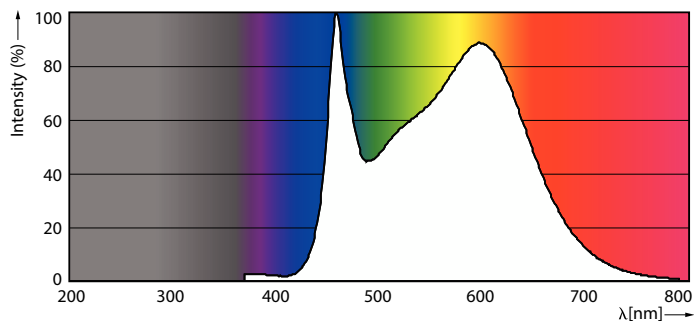

Données photométriques

Spectral Power Distribution Colour - CLA LEDBulb ND 7-60W A60 E27 840 CL