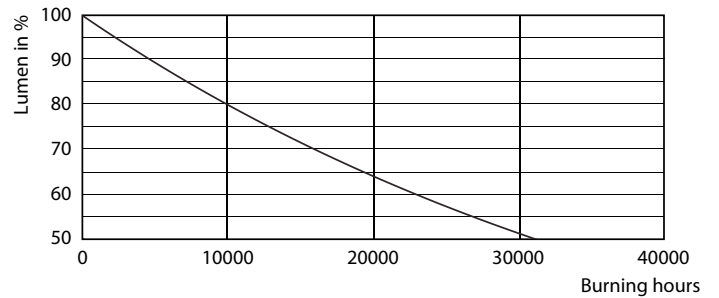

Lumen Maintenance Diagram - CLA LEDBulb ND 5-25W E27 2000K G200
GOLD