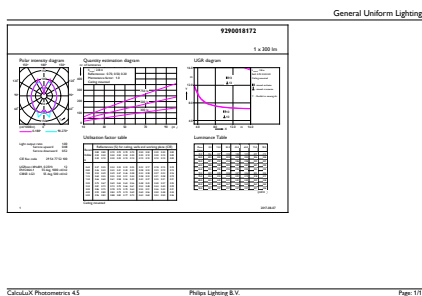

Données photométriques

General uniform lighting - CLA LEDBulb ND 5-25W E27 2000K G200 GOLD