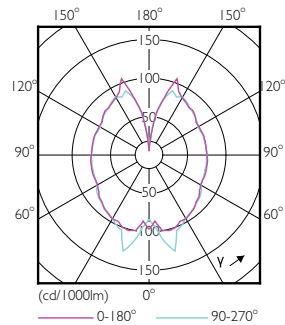

Données photométriques

Light Distribution Diagram - CLA LEDBulb ND 5-25W E27 2000K G200 GOLD