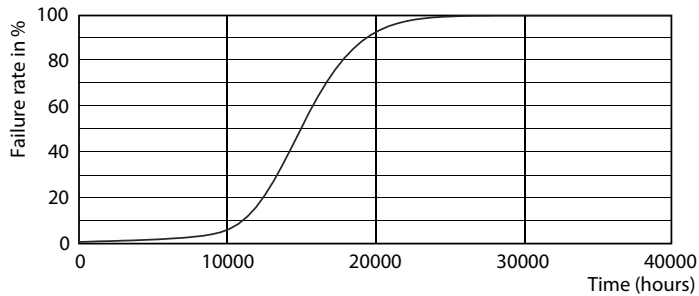

Durée de vie

Life Expectancy Diagram - CLA LEDBulb ND 5-25W E27 2000K G200 GOLD