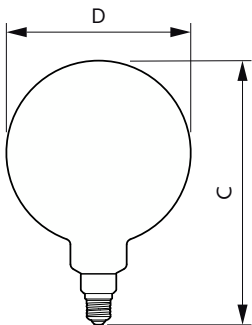

Lampes LED Designs et Décoratives DIM

EyeComfort	Oui
Données du produit	
Nom du produit de la commande	CLA LEDBulb ND 5-25W E27 2000K G200 GOLD
Nom de produit complet	CLA LEDBulb ND 5-25W E27 2000K G200 GOLD
Code EOC	871869676812900

Code de commande	76812900
Code 12NC	929001817202
Quantité par pack	1
Code EAN – Produit/Boîte	8718696768129
Conditionnement par carton	2
Codes EAN/UPC - Boîte	8718696768136

Schéma dimensionnel

Product	D	C
CLA LEDBulb ND 5-25W E27 2000K G200 GOLD	200 mm	286 mm