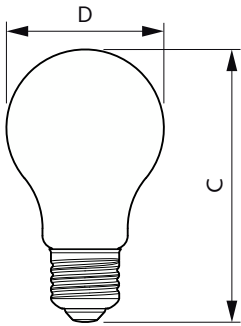

Données du produit

Informations générales	
Culot	E27 [E27]
Durée de vie nominale	15 000 h
Nombre de cycles d'allumage	20 000
Type de lampe	LED
Conforme à RoHS	Oui

Données techniques de l'éclairage	
Code couleur	827 [CCT of 2700K]
Flux lumineux	1 055 lm
Désignation de la couleur	Blanc chaud (WW)
Température de couleur corrélée (nom.)	2700 K
Efficacité lumineuse (nominale)	131,00 lm/W
Cohérence des couleurs	<6
Indice de rendu de couleur (IRC)	80
LLMF à la fin de la durée de vie nominale (nom.)	70 %

Température	
Température maximale du produit (nom.)	48 °C

Commandes et gradation	
Variation de l'intensité lumineuse	Non

Lampes CorePro LEDbulb filament forme classique

Mécanique et boîtier	
Finition ampoule	Transparent
Forme de la lampe	A60 [A 60 mm]
Approbation et application	
Consommation d'énergie kWh/1 000 h	8 kWh
Données du produit	
Nom du produit de la commande	CLA LEDBulb ND 8-75W E27 827 A60 CL
Nom de produit complet	CLA LEDBulb ND 8-75W E27 827 A60 CL

Product	D	C
CLA LEDBulb ND 8-75W E27 827 A60 CL	60 mm	104 mm

Données photométriques

Spectral Power Distribution Colour - CLA LEDBulb ND 8-75W E27 827 A60 CL

General uniform lighting - CLA LEDBulb ND 8-75W E27 827 A60 CL