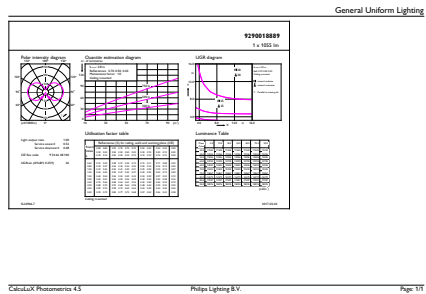

Données photométriques

Spectral Power Distribution Colour - CLA LEDBulb ND 8-75W E27 827 A60 CL

General uniform lighting - CLA LEDBulb ND 8-75W E27 827 A60 CL