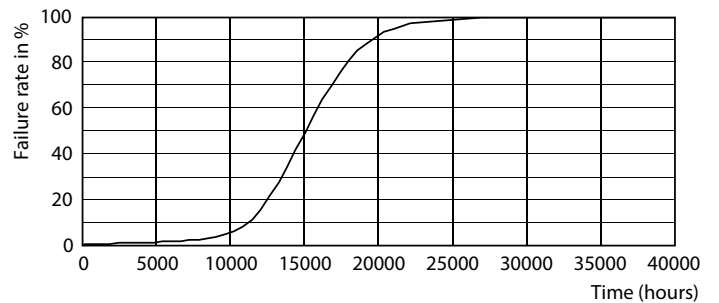

Données du produit

Informations générales	
Culot	E27 [E27]
Durée de vie nominale	15 000 h
Nombre de cycles d'allumage	20 000
Type de lampe	LED
Conforme à RoHS	Oui

Données techniques de l'éclairage	
Code couleur	827 [CCT of 2700K]
Flux lumineux	1 055 lm
Désignation de la couleur	Blanc chaud (WW)
Température de couleur corrélée (nom.)	2700 K
Efficacité lumineuse (nominale)	131,00 lm/W
Cohérence des couleurs	<6
Indice de rendu de couleur (IRC)	80
LLMF à la fin de la durée de vie nominale (nom.)	70 %

Lampes CorePro LEDbulb filament forme classique

Données photométriques

Light Distribution Diagram - CLA LEDBulb ND 8-75W E27 827 A60 CL

Durée de vie

Lumen Maintenance Diagram - CLA LEDBulb ND 8-75W E27 827 A60 CL