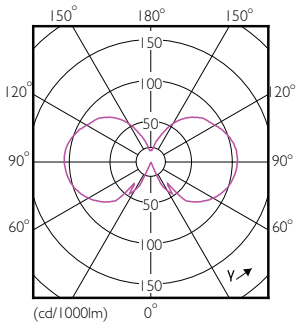

Données du produit

Informations générales	
Culot	E27 [E27]
Durée de vie nominale	15 000 h
Nombre de cycles d'allumage	20 000
Type de lampe	LED
Conforme à RoHS	Oui

Données techniques de l'éclairage	
Code couleur	827 [CCT of 2700K]
Flux lumineux	1 055 lm
Désignation de la couleur	Blanc chaud (WW)
Température de couleur corrélée (nom.)	2700 K
Efficacité lumineuse (nominale)	131,00 lm/W
Cohérence des couleurs	<6
Indice de rendu de couleur (IRC)	80
LLMF à la fin de la durée de vie nominale (nom.)	70 %

Product	D	C
CLA LEDBulb ND 8-75W E27 827 A60 CL	60 mm	104 mm

Données photométriques

Spectral Power Distribution Colour - CLA LEDBulb ND 8-75W E27 827 A60 CL

General uniform lighting - CLA LEDBulb ND 8-75W E27 827 A60 CL

Lampes CorePro LEDbulb filament forme classique

Données photométriques

Light Distribution Diagram - CLA LEDBulb ND 8-75W E27 827 A60 CL

Durée de vie

Lumen Maintenance Diagram - CLA LEDBulb ND 8-75W E27 827 A60 CL