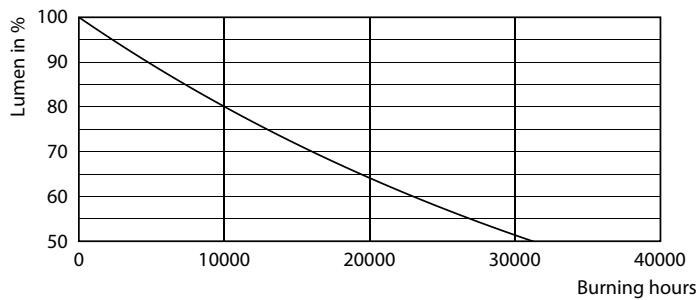

Durée de vie

Lumen Maintenance Diagram - CLA LEDBulb ND 8-75W E27 827 A60 CL