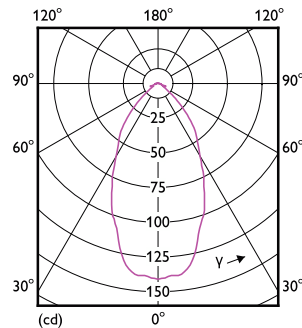

Maatschets

Product	D	C
CoreProLEDspot ND1.8-30W R39 E14 827 36D	39 mm	65 mm

Fotometrische gegevens

Spectral Power Distribution Colour - CoreProLEDspot ND1.8-30W R39 E14 827 36D

Light Distribution Diagram - CoreProLEDspot ND1.8-30W R39 E14 827 36D