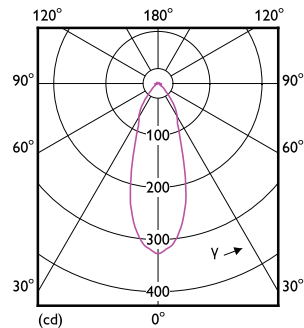

## Maatschets

Product	D	C
CoreProLEDspot ND2.8-40W R50 E14 827 36D	50 mm	84 mm

## Fotometrische gegevens

Spectral Power Distribution Colour - CoreProLEDspot ND2.8-40W R50 E14 827 36D

Light Distribution Diagram - CoreProLEDspot ND2.8-40W R50 E14 827 36D