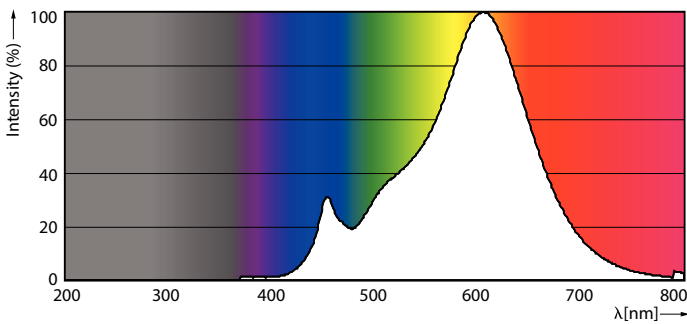

Fotometrische gegevens

Spectral Power Distribution Colour - CoreProLEDspot ND2.8-40W R50 E14 827 36D