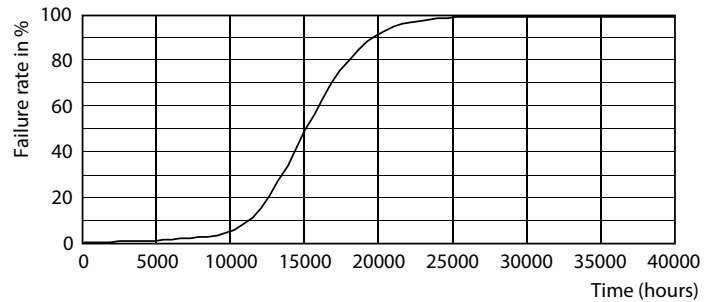

CorePro LEDspot reflectorlampen

Fotometrische gegevens

Spectral Power Distribution Colour - CoreProLEDspot D 4.3-60W R50 E14 827 36D

Levensduur

Lumen Maintenance Diagram - CoreProLEDspot D 4.3-60W R50 E14 827 36D