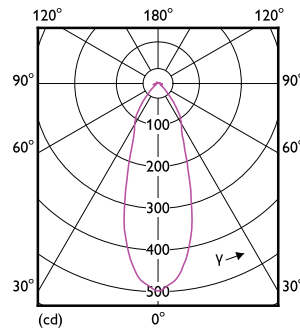

Maatschets

Product	D	C
CoreProLEDspot D 4.3-60W R50 E14 827 36D	50 mm	84 mm

Fotometrische gegevens

Accent Lighting Spots - CoreProLEDspot D 4.3-60W R50 E14 827 36D

Light Distribution Diagram - CoreProLEDspot D 4.3-60W R50 E14 827 36D