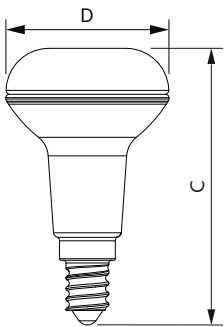

Maatschets

Product	D	C
CoreProLEDspot D 4.3-60W R50 E14 827 36D	50 mm	84 mm

Fotometrische gegevens

Accent Lighting Spots - CoreProLEDspot D 4.3-60W R50 E14 827 36D

Light Distribution Diagram - CoreProLEDspot D 4.3-60W R50 E14 827 36D