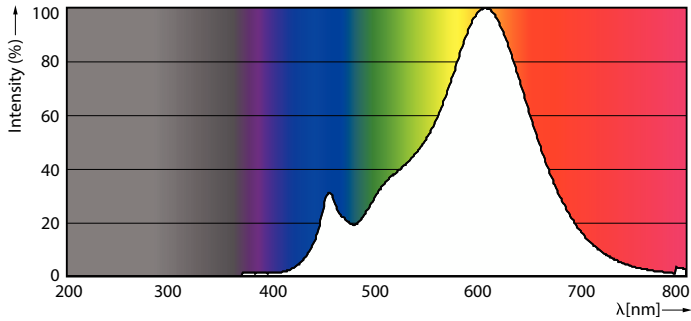

LLMF bij einde nominale levensduur (nom.)	70 %
Lichtstroom in conus van 90° (nom.)	320 lm
Flikkerwaarde (PstLM)	1
Stroboscoopeffectwaarde (SVM)	0,4

Bedrijfs- en elektrische gegevens	
Ingangsfrequentie	50 to 60 Hz
Ingangsfrequentie	50 tot 60 Hz
Energieverbruik	4,3 W
Lampstroom (nom.)	25 mA
Overeenkomstig vermogen	60 W
Opstarttijd (nom.)	0,5 s
Opwarmtijd tot 60% licht	0,5 s
Arbeidsfactor	0,7
Spanning (nom.)	220-240 V

Maatschets

Product	D	C
CoreProLEDspot D 4.3-60W R50 E14 827 36D	50 mm	84 mm

Fotometrische gegevens

Accent Lighting Spots - CoreProLEDspot D 4.3-60W R50 E14 827 36D

Light Distribution Diagram - CoreProLEDspot D 4.3-60W R50 E14 827 36D

CorePro LEDspot reflectorlampen

Fotometrische gegevens

Spectral Power Distribution Colour - CoreProLEDspot D 4.3-60W R50 E14 827 36D

Levensduur

Lumen Maintenance Diagram - CoreProLEDspot D 4.3-60W R50 E14 827 36D