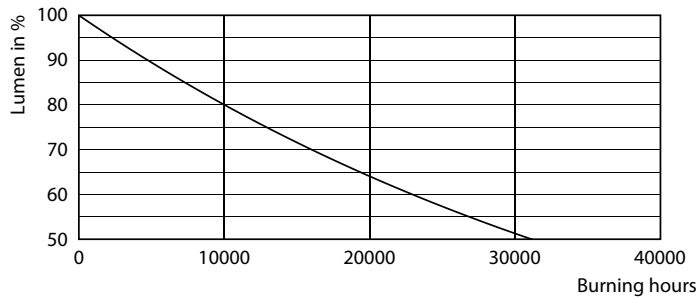

Levensduur

Lumen Maintenance Diagram - CoreProLEDspot D 4.3-60W R50 E14 827 36D