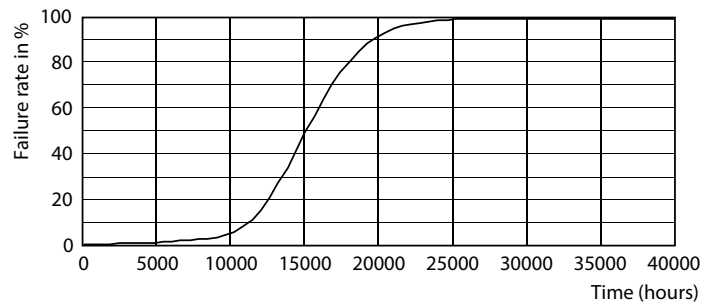

Life Expectancy Diagram - CoreProLEDspot ND 3-40W R63 E27 827 36D