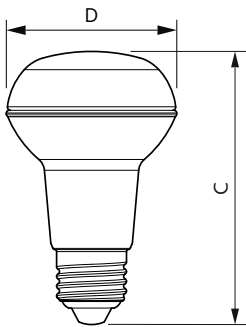

Maatschets

Product	D	C
CoreProLEDspot ND 3-40W R63 E27 827 36D	63 mm	102 mm

Fotometrische gegevens

Spectral Power Distribution Colour - CoreProLEDspot ND 3-40W R63 E27 827 36D

Light Distribution Diagram - CoreProLEDspot ND 3-40W R63 E27 827 36D