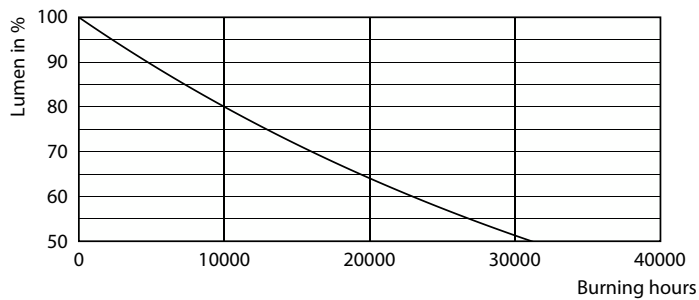

CorePro LEDspot reflectorlampen

Fotometrische gegevens

Accent Lighting Spots - CoreProLEDspot ND 3-40W R63 E27 827 36D

Levensduur

Lumen Maintenance Diagram - CoreProLEDspot ND 3-40W R63 E27 827 36D