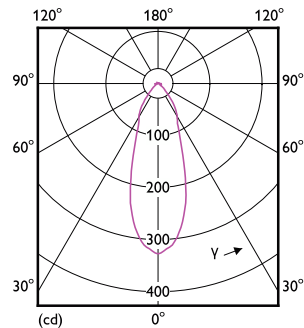

Maatschets

Product	D	C
CoreProLEDspot ND 3-40W R63 E27 827 36D	63 mm	102 mm

Fotometrische gegevens

Spectral Power Distribution Colour - CoreProLEDspot ND 3-40W R63 E27 827 36D

Light Distribution Diagram - CoreProLEDspot ND 3-40W R63 E27 827 36D