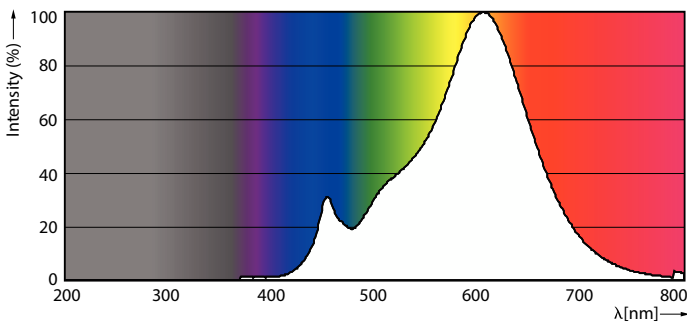

Fotometrische gegevens

Spectral Power Distribution Colour - CoreProLEDspot ND 3-40W R63 E27 827 36D