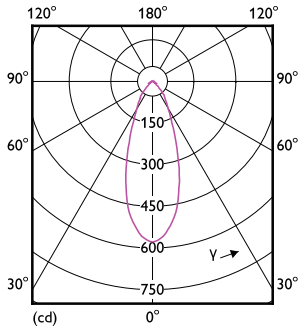

Maatschets

Product	D	C
CoreProLEDspot ND 4-60W R80 E27 827 36D	80 mm	112 mm

Fotometrische gegevens

CorePro Photonics B.V. Philips Lighting B.V. Page 1/1

Accent Lighting Spots - CoreProLEDspot ND 4-60W R80 E27 827 36D

Spectral Power Distribution Colour - CoreProLEDspot ND 4-60W R80 E27 827 36D

CorePro LEDspot reflectorlampen

Fotometrische gegevens

Light Distribution Diagram - CoreProLEDspot ND 4-60W R80 E27 827 36D

Levensduur