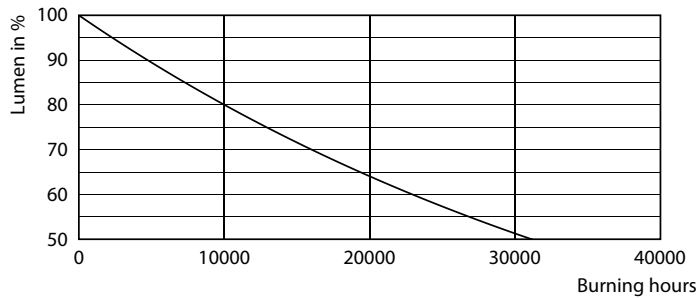

LLMF bij einde nominale levensduur (nom.)	70 %
Lichtstroom in conus van 90° (nom.)	345 lm
Flikkerwaarde (PstLM)	1
Stroboscoopeffectwaarde (SVM)	0,4

Bedrijfs- en elektrische gegevens	
Ingangsfrequentie	50 to 60 Hz
Ingangsfrequentie	50 tot 60 Hz
Energieverbruik	4 W
Lampstroom (nom.)	33 mA
Overeenkomstig vermogen	60 W
Opstarttijd (nom.)	0,1 s
Opwarmtijd tot 60% licht	0,1 s
Arbeidsfactor	0,5
Spanning (nom.)	220-240 V

Maatschets

Product	D	C
CoreProLEDspot ND 4-60W R80 E27 827 36D	80 mm	112 mm

Fotometrische gegevens

CorePro Photonics B.V. Philips Lighting B.V. Page 1/1

Accent Lighting Spots - CoreProLEDspot ND 4-60W R80 E27 827 36D

Spectral Power Distribution Colour - CoreProLEDspot ND 4-60W R80 E27 827 36D

CorePro LEDspot reflectorlampen

Fotometrische gegevens

Light Distribution Diagram - CoreProLEDspot ND 4-60W R80 E27 827 36D

Levensduur