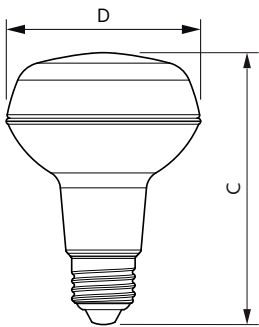

CorePro LEDspot reflectorlampen

Dimbaarheid en regelsystemen

Dimbaar	Nee

Eigenschappen behuizing en afmetingen

Lampafwerking	Helder
Lampvorm	R80 [R 80 mm]

Keurmerken en classificaties

Energie-efficiëntielabel	F
Geschikt voor accentverlichting	Ja
Energieverbruik kWh/1.000 uur	4 kWh
EPREL-registratienummer	397645
EyeComfort	Ja

Productgegevens

Productnaam voor bestelling	CoreProLEDspot ND 4-60W R80 E27 827 36D
	36D

Volledige productnaam	CoreProLEDspot ND 4-60W R80 E27 827 36D
Full EOC	871869681183200
Bestelcode	8718696811832
Materiaalnr. (12NC)	929001891502
Lokale code	81183200
Numerator - Aantal per pak	1
EAN/UPC - product/behuizing	8718696811832
Numerator - Dozen per buitendoos	6
EAN/UPC - Case	8718696811849

Maatschets

Product	D	C
CoreProLEDspot ND 4-60W R80 E27 827 36D	80 mm	112 mm