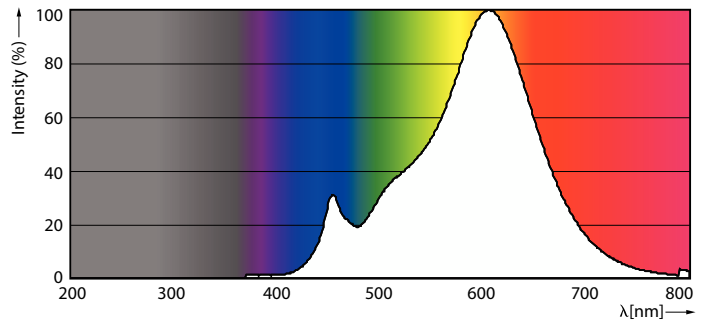

Accent Lighting Spots - CoreProLEDspot ND 4-60W R80 E27 827 36D

Spectral Power Distribution Colour - CoreProLEDspot ND 4-60W R80 E27 827 36D