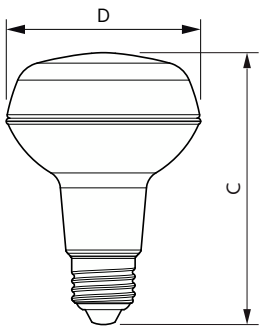

Maatschets

Product	D	C
CoreProLEDspot ND 8-100W R80 E27 827 36D	80 mm	112 mm

Fotometrische gegevens

Light Distribution Diagram - CoreProLEDspot ND 8-100W R80 E27 827 36D

Spectral Power Distribution Colour - CoreProLEDspot ND 8-100W R80 E27 827 36D