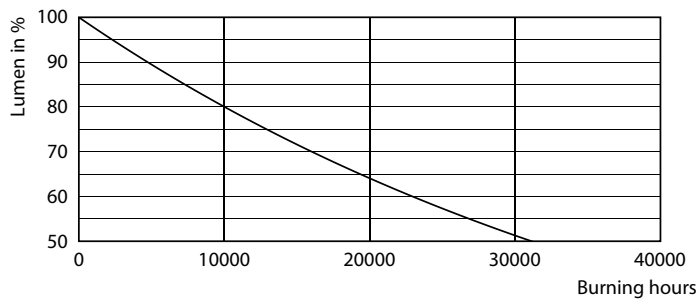

CorePro LEDspot reflectorlampen

Fotometrische gegevens

Accent Lighting Spots - CoreProLEDspot ND 8-100W R80 E27 827 36D

Levensduur

Lumen Maintenance Diagram - CoreProLEDspot ND 8-100W R80 E27 827 36D