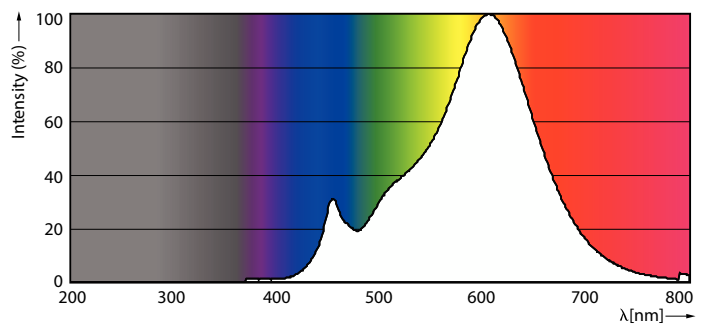

Maatschets

Product	D	C
CoreProLEDspot ND 8-100W R80 E27 827 36D	80 mm	112 mm

Fotometrische gegevens

Light Distribution Diagram - CoreProLEDspot ND 8-100W R80 E27 827 36D

Spectral Power Distribution Colour - CoreProLEDspot ND 8-100W R80 E27 827 36D