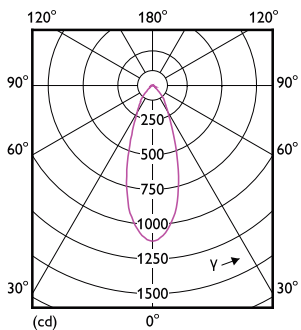

Maatschets

Product	D	C
CoreProLEDspot ND 8-100W R80 E27 827 36D	80 mm	112 mm

Fotometrische gegevens

Light Distribution Diagram - CoreProLEDspot ND 8-100W R80 E27 827 36D

Spectral Power Distribution Colour - CoreProLEDspot ND 8-100W R80 E27 827 36D