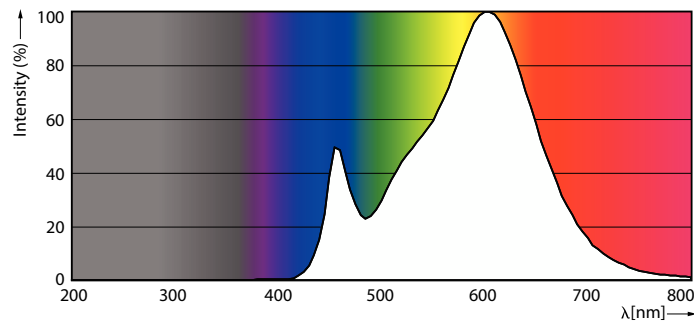

Données photométriques

Spectral Power Distribution Colour - CorePro LED Stick ND 9.5-68W T38 E27 830

General uniform lighting - CorePro LED Stick ND 9.5-68W T38 E27 830