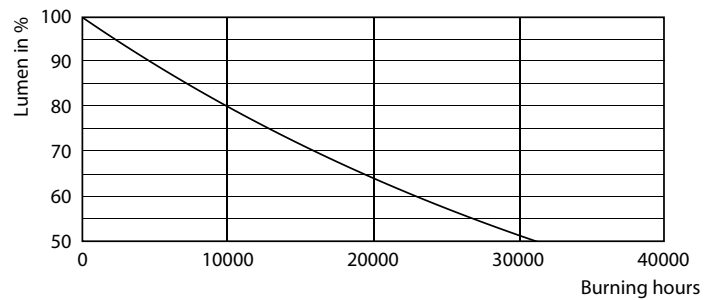

Données du produit

Informations générales	
Culot	E27
Durée de vie nominale	15 000 h
Nombre de cycles d'allumage	50 000
Type de lampe	LED
Référence de mesure de flux	Sphere
Marquage CE	Oui
Conforme à RoHS	Oui

Données techniques de l'éclairage	
Code couleur	830 [CCT of 3000K]
Angle du faisceau (nom.)	240 degré(s)
Flux lumineux	950 lm
Désignation de la couleur	Blanc (WH)
Température de couleur corrélée (nom.)	3000 K
Efficacité lumineuse (nominale)	100,00 lm/W
Cohérence des couleurs	<6
Indice de rendu de couleur (IRC)	80
LLMF à la fin de la durée de vie nominale (nom.)	70 %
Valeur de scintillement (PstLM)	1,0
Valeur d'effet stroboscopique (SVM)	0,4

Schéma dimensionnel

Product	D	C
CorePro LED Stick ND 9.5-68W T38 E27 830	37,2 mm	114,3 mm

Données photométriques

Spectral Power Distribution Colour - CorePro LED Stick ND 9.5-68W T38 E27 830

General uniform lighting - CorePro LED Stick ND 9.5-68W T38 E27 830

Lampes CorePro LED Stick

Données photométriques

Light Distribution Diagram - CorePro LED Stick ND 9.5-68W T38 E27 830

Durée de vie

Life Expectancy Diagram - CorePro LED Stick ND 9.5-68W T38 E27 830

Lumen Maintenance Diagram - CorePro LED Stick ND 9.5-68W T38 E27 830