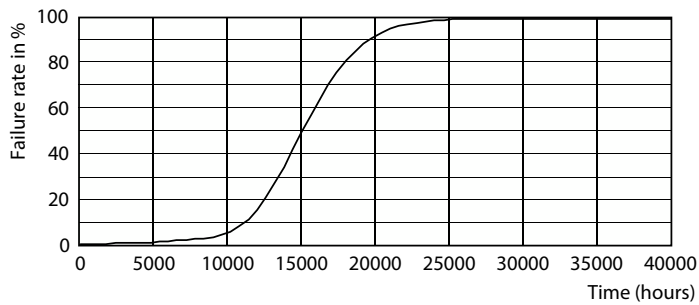

Durée de vie

Life Expectancy Diagram - CorePro LED Stick ND 9.5-68W T38 E27 830