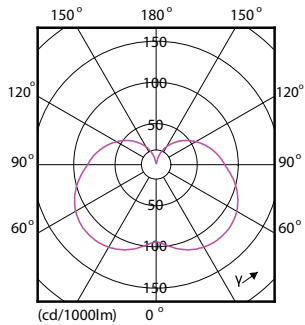

Données techniques de l'éclairage	
Code couleur	830 [CCT of 3000K]
Angle du faisceau (nom.)	240 degré(s)
Flux lumineux	950 lm
Désignation de la couleur	Blanc (WH)
Température de couleur corrélée (nom.)	3000 K
Efficacité lumineuse (nominale)	100,00 lm/W
Cohérence des couleurs	<6
Indice de rendu de couleur (IRC)	80
LLMF à la fin de la durée de vie nominale (nom.)	70 %
Valeur de scintillement (PstLM)	1,0
Valeur d'effet stroboscopique (SVM)	0,4

Schéma dimensionnel

Product	D	C
CorePro LED Stick ND 9.5-68W T38 E27 830	37,2 mm	114,3 mm

Données photométriques

Spectral Power Distribution Colour - CorePro LED Stick ND 9.5-68W T38 E27 830

General uniform lighting - CorePro LED Stick ND 9.5-68W T38 E27 830

Lampes CorePro LED Stick

Données photométriques

Light Distribution Diagram - CorePro LED Stick ND 9.5-68W T38 E27 830

Durée de vie

Life Expectancy Diagram - CorePro LED Stick ND 9.5-68W T38 E27 830

Lumen Maintenance Diagram - CorePro LED Stick ND 9.5-68W T38 E27 830