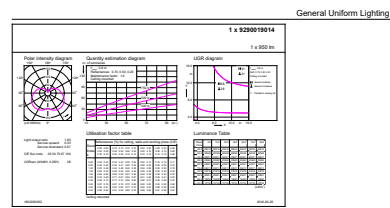

Données techniques de l'éclairage	
Code couleur	830 [CCT of 3000K]
Angle du faisceau (nom.)	240 degré(s)
Flux lumineux	950 lm
Désignation de la couleur	Blanc (WH)
Température de couleur corrélée (nom.)	3000 K
Efficacité lumineuse (nominale)	100,00 lm/W
Cohérence des couleurs	<6
Indice de rendu de couleur (IRC)	80
LLMF à la fin de la durée de vie nominale (nom.)	70 %
Valeur de scintillement (PstLM)	1,0
Valeur d'effet stroboscopique (SVM)	0,4

Température	
Température maximale du produit (nom.)	85 °C

Commandes et gradation	
Variation de l'intensité lumineuse	Non

Mécanique et boîtier	
Finition ampoule	Dépoli

Lampes CorePro LED Stick

Forme de la lampe	Stick
Approbation et application	
Classe d'efficacité énergétique	F
Consommation d'énergie kWh/1 000 h	10 kWh
Numéro d'enregistrement EPREL	415169
EyeComfort	Oui
Conditions d'application	
peut-il être utilisé dans des luminaires fermés ? No	
Données du produit	
Nom du produit de la commande	CorePro LED Stick ND 9.5-68W T38 E27 830

Schéma dimensionnel

Product	D	C
CorePro LED Stick ND 9.5-68W T38 E27 830	37,2 mm	114,3 mm

Données photométriques

Spectral Power Distribution Colour - CorePro LED Stick ND 9.5-68W T38 E27 830

General uniform lighting - CorePro LED Stick ND 9.5-68W T38 E27 830