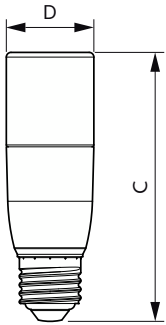

Données techniques de l'éclairage	
Code couleur	830 [CCT of 3000K]
Angle du faisceau (nom.)	240 degré(s)
Flux lumineux	950 lm
Désignation de la couleur	Blanc (WH)
Température de couleur corrélée (nom.)	3000 K
Efficacité lumineuse (nominale)	100,00 lm/W
Cohérence des couleurs	<6
Indice de rendu de couleur (IRC)	80
LLMF à la fin de la durée de vie nominale (nom.)	70 %
Valeur de scintillement (PstLM)	1,0
Valeur d'effet stroboscopique (SVM)	0,4

Température	
Température maximale du produit (nom.)	85 °C

Commandes et gradation	
Variation de l'intensité lumineuse	Non

Mécanique et boîtier	
Finition ampoule	Dépoli

Lampes CorePro LED Stick

Forme de la lampe	Stick
Approbation et application	
Classe d'efficacité énergétique	F
Consommation d'énergie kWh/1 000 h	10 kWh
Numéro d'enregistrement EPREL	415169
EyeComfort	Oui
Conditions d'application	
peut-il être utilisé dans des luminaires fermés ? No	
Données du produit	
Nom du produit de la commande	CorePro LED Stick ND 9.5-68W T38 E27 830

Schéma dimensionnel

Product	D	C
CorePro LED Stick ND 9.5-68W T38 E27 830	37,2 mm	114,3 mm

Données photométriques

Spectral Power Distribution Colour - CorePro LED Stick ND 9.5-68W T38 E27 830

General uniform lighting - CorePro LED Stick ND 9.5-68W T38 E27 830