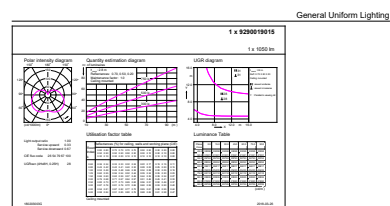

Fotometrische gegevens

Spectral Power Distribution Colour - CorePro LED Stick ND 9.5-75W T38 E27 840

General uniform lighting - CorePro LED Stick ND 9.5-75W T38 E27 840