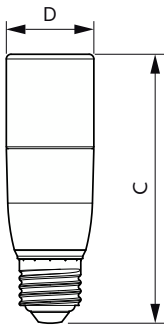

## Maatschets

Product	D	C
CorePro LED Stick ND 9.5-75W T38 E27 840	37,2 mm	114,3 mm