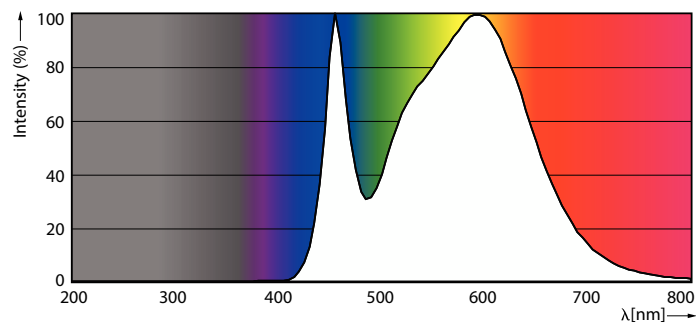

Fotometrische gegevens

Spectral Power Distribution Colour - CorePro LED Stick ND 9.5-75W T38 E27 840

General uniform lighting - CorePro LED Stick ND 9.5-75W T38 E27 840