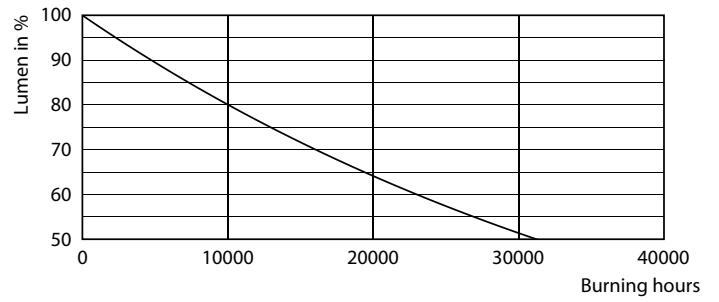

Lampes LED Designs et Décoratives DIM

Durée de vie

Lumen Maintenance Diagram - LED giant 25W E27 A160 4000K smoky D