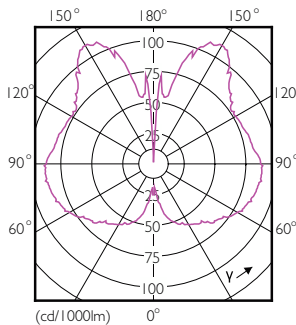

Approbation et application

Consommation d'énergie kWh/1 000 h	7 kWh
EyeComfort	Oui

Données du produit

Nom du produit de la commande	LED giant 25W E27 A160 4000K smoky D
Nom de produit complet	LED giant 25W E27 A160 4000K smoky D

Product	D	C
LED giant 25W E27 A160 4000K smoky D	160 mm	293 mm

Données photométriques

Spectral Power Distribution Colour - LED giant 25W E27 A160 4000K smoky D

Light Distribution Diagram - LED giant 25W E27 A160 4000K smoky D