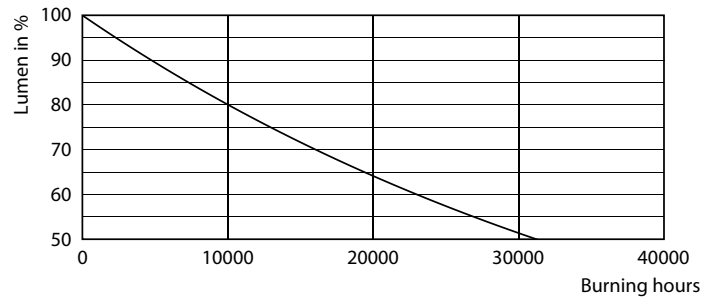

Lampes LED Designs et Décoratives DIM

Durée de vie

Lumen Maintenance Diagram - LED giant 25W E27 T65 4000K smoky D