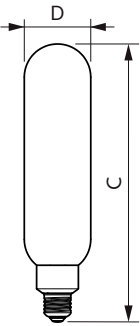

Approbation et application

Consommation d'énergie kWh/1 000 h	7 kWh
EyeComfort	Oui

Données du produit

Nom du produit de la commande	LED giant 25W E27 T65 4000K smoky D
Nom de produit complet	LED giant 25W E27 T65 4000K smoky D

Product	D	C
LED giant 25W E27 T65 4000K smoky D	65 mm	273 mm

Données photométriques

Spectral Power Distribution Colour - LED giant 25W E27 T65 4000K smoky D

General uniform lighting - LED giant 25W E27 T65 4000K smoky D