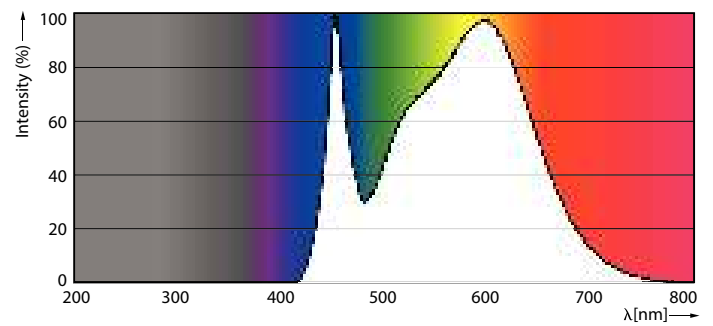

Produkt data

Generelle oplysninger		Indgangsfrekvens	
Fod	E14 [E14]		50 til 60 Hz
Normeret levetid	15.000 t	Strømforbrug	7 W
Skiftecyklus	50.000	Lyskildens strømstyrke (nom.)	59 mA
Lighting Technology	LED	Wattforbrugsækvivalent	60 W
CE-mærke	Ja	Opstartstid (nom.)	0,5 s
EU RoHS-godkendt	Ja	Opvarmningstid til 60 % lyseffekt	0,5 s
		Effektfaktor (brøk)	0,51
		Spænding (nom.)	220-240 V
Lysteknisk		Temperatur	
Farvekode	840 [CCT of 4000K]		
Lysstrøm	806 lm	T-kappe, maks. (nom.)	87 °C
Farvebetegnelse	Kold hvid (CW)		
Korreleret farvetemperatur (nom.)	4000 K	Lysstyringssystemer og dæmpning	
Lyseffekt (nominel) (nom.)	115,00 lm/W	Dæmpbar	Nej
Farveensartethed	<6		
Farvegengivelsesindeks (CRI)	80	Mekanik og armaturhus	
LLMF ved den nominelle levetids udløb (nom.)	70 %	Pære finish	Matteret
Flimmerværdi (PstLM)	1	Lyskildeform	B38
Værdi for stroboskopisk effekt (SVM)	0,4		
Photobiological safety according to EN 62471	RG1	Godkendelse og anvendelsesområde	
		Energieffektivitetsklasse	E
		Energiforbrug kWh/1000 t.	7 kWh
		EPREL-registreringsnummer	453211
Drift og el			
Linjefrekvens	50 to 60 Hz		

Målskitse

Product	D	C
CorePro candle ND 7-60W E14 840 B38 FR	38 mm	114 mm

Fotometriske data

Light Distribution Diagram - CorePro candle ND 7-60W E14 840 B38 FR

Spectral Power Distribution Colour - CorePro candle ND 7-60W E14 840 B38 FR