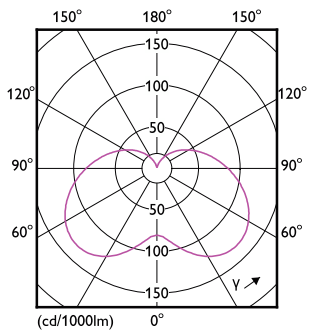

Produkt data

Generelle oplysninger		Indgangsfrekvens	
Fod	E14 [E14]		50 til 60 Hz
Normeret levetid	15.000 t	Strømforbrug	7 W
Skiftecyklus	50.000	Lyskildens strømstyrke (nom.)	59 mA
Lighting Technology	LED	Wattforbrugsækvivalent	60 W
CE-mærke	Ja	Opstartstid (nom.)	0,5 s
EU RoHS-godkendt	Ja	Opvarmningstid til 60 % lyseffekt	0,5 s
		Effektfaktor (brøk)	0,51
		Spænding (nom.)	220-240 V
Lysteknisk		Temperatur	
Farvekode	840 [CCT of 4000K]		
Lysstrøm	806 lm	T-kappe, maks. (nom.)	87 °C
Farvebetegnelse	Kold hvid (CW)		
Korreleret farvetemperatur (nom.)	4000 K	Lysstyringssystemer og dæmpning	
Lyseffekt (nominel) (nom.)	115,00 lm/W	Dæmpbar	Nej
Farveensartethed	<6		
Farvegengivelsesindeks (CRI)	80	Mekanik og armaturhus	
LLMF ved den nominelle levetids udløb (nom.)	70 %	Pære finish	Matteret
Flimmerværdi (PstLM)	1	Lyskildeform	B38
Værdi for stroboskopisk effekt (SVM)	0,4		
Photobiological safety according to EN 62471	RG1	Godkendelse og anvendelsesområde	
		Energieffektivitetsklasse	E
		Energiforbrug kWh/1000 t.	7 kWh
		EPREL-registreringsnummer	453211
Drift og el			
Linjefrekvens	50 to 60 Hz		

CorePro LEDcandle

EyeComfort	Ja
Produktdata	
Ordreproduktnavn	CorePro candle ND 7-60W E14 840 B38 FR
Det fulde produktnavn	CorePro LEDcandle ND 7-60W E14 840 B38 FR
Full EOC	871951431298200
Beskrivelse af lokal kode	2057814894
Ordrekode	31298200

Målskitse

Product	D	C
CorePro candle ND 7-60W E14 840 B38 FR	38 mm	114 mm

Fotometriske data

Light Distribution Diagram - CorePro candle ND 7-60W E14 840 B38 FR

Spectral Power Distribution Colour - CorePro candle ND 7-60W E14 840 B38 FR