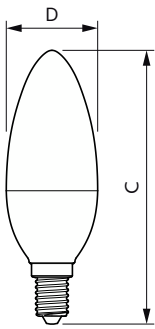

CorePro LEDcandle

CorePro LEDcandle ND 7-60W E14 840 B38 FR

Den mattede CorePro LED-kerte er designet som erstatning for glødepærer. Den er kompatibel med armaturer med en E14-fatning og er et ideelt produkt til lysekroner. LED-lyskilder giver store energibesparelser og minimerer vedligeholdelsesomkostningerne.

Produkt data

Generelle oplysninger		Indgangsfrekvens	
Fod	E14 [E14]		50 til 60 Hz
Normeret levetid	15.000 t	Strømforbrug	7 W
Skiftecyklus	50.000	Lyskildens strømstyrke (nom.)	59 mA
Lighting Technology	LED	Wattforbrugsækvivalent	60 W
CE-mærke	Ja	Opstartstid (nom.)	0,5 s
EU RoHS-godkendt	Ja	Opvarmningstid til 60 % lyseffekt	0,5 s
		Effektfaktor (brøk)	0,51
		Spænding (nom.)	220-240 V
Lysteknisk		Temperatur	
Farvekode	840 [CCT of 4000K]		
Lysstrøm	806 lm	T-kappe, maks. (nom.)	87 °C
Farvebetegnelse	Kold hvid (CW)		
Korreleret farvetemperatur (nom.)	4000 K	Lysstyringssystemer og dæmpning	
Lyseffekt (nominel) (nom.)	115,00 lm/W	Dæmpbar	Nej
Farveensartethed	<6		
Farvegengivelsesindeks (CRI)	80	Mekanik og armaturhus	
LLMF ved den nominelle levetids udløb (nom.)	70 %	Pære finish	Matteret
Flimmerværdi (PstLM)	1	Lyskildeform	B38
Værdi for stroboskopisk effekt (SVM)	0,4		
Photobiological safety according to EN 62471	RG1	Godkendelse og anvendelsesområde	
		Energieffektivitetsklasse	E
		Energiforbrug kWh/1000 t.	7 kWh
		EPREL-registreringsnummer	453211
Drift og el			
Linjefrekvens	50 to 60 Hz		

Målskitse

Product	D	C
CorePro candle ND 7-60W E14 840 B38 FR	38 mm	114 mm

Fotometriske data

Light Distribution Diagram - CorePro candle ND 7-60W E14 840 B38 FR

Spectral Power Distribution Colour - CorePro candle ND 7-60W E14 840 B38 FR