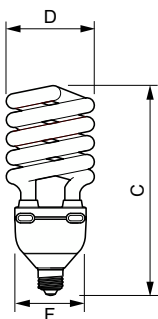

Ecotone Nagy Fényáramú Twister

Vezérlők és fényerő-szabályozás

Szabályozható	Nem
---------------	-----

Mechanika és tokozás

Fényforrásbúra formája	Spirál
------------------------	--------

Tanúsítvány és alkalmazási területek

Méretezett rajza

Product	C (max)	F (max)	D (max)
Tornado High Lumen 60W CDL E27 1CT/6	262 mm	88,1 mm	102 mm