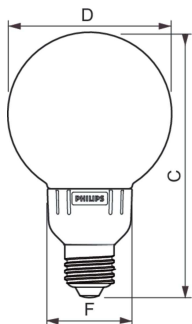

Układy sterowania i ściemnianie	
Z możliwością przyciemniania	Nie

Mechanika i korpus	
Kształt bańki	G93 [G 93 mm]

Certyfikaty i zastosowania	
Zawartość rtęci (Hg) (Max)	2,0 mg
Zawartość rtęci (Hg) (Nom)	1,5 mg

Softone Globe

Zużycie energii elektrycznej w kWh/1000 h	12 kWh
Dane techniczne produktu	
Nazwa produktu na zamówieniu	Softone Globe 12W WW E27 G93 1CH/4
Pełna nazwa produktu	Softone Globe 12W WW E27 G93 1CH/4
Full EOC	871150083013545
Kod zamówienia	83013545

Materiał Nr (12NC)	929689151301
Numerator - Quantity Per Pack	1
EAN/UPC - Produkt/opakowanie	8711500830135
Numerator - Packs per outer box	4
EAN/UPC - Opakowanie	8711500830951

Rysunki techniczne

Product	C (max)	F (max)
Softone Globe 12W WW E27 G93 1CH/4	153 mm	48,2 mm