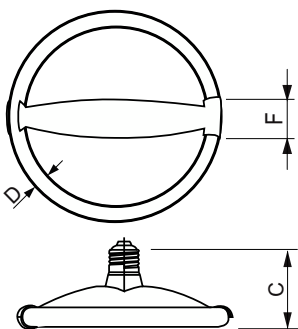

Układy sterowania i ściemnianie	
Z możliwością przyciemniania	Nie

Mechanika i korpus	
Kształt bańki	Okrągłe

Circular

Certyfikaty i zastosowania

Zawartość rtęci (Hg) (Max)	5,0 mg
Zużycie energii elektrycznej w kWh/1000 h	24 kWh

Dane techniczne produktu

Nazwa produktu na zamówieniu	Circular ES 24W WW E27 220-240V 1CT/6
Pełna nazwa produktu	Circular ES 24W WW E27 220-240V 1CT/6

Full EOC	871150031527410
Kod zamówienia	31527410
Materiał Nr (12NC)	929689187101
Numerator - Quantity Per Pack	1
EAN/UPC - Produkt/opakowanie	8711500315274
Numerator - Packs per outer box	6
EAN/UPC - Opakowanie	8711500315298

Rysunki techniczne

Product	D (max)	C (max)	F (max)
Circular ES 24W WW E27 220-240V 1CT/6	17,5 mm	77,5 mm	227,2 mm