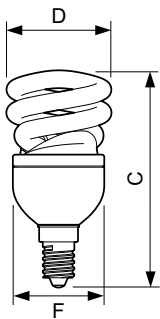

Economy Twister

Vezérlők és fényerő-szabályozás

Szabályozható	Nem
---------------	-----

Mechanika és tokozás

Fényforrásbúra formája	Spirál
------------------------	--------

Tanúsítvány és alkalmazási területek

Méretezett rajza

Product	D (max)	C (max)	F (max)
EconomyTwister 8W WW E14 220-240V 1PF/6	47,5 mm	96,5 mm	40,5 mm