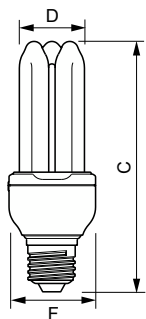

Termékadatok

A termék megrendelési neve GENIE 18W WW E27 220-240V 1PF/6

Teljes terméknév	GENIE 18W WW E27 220-240V 1PF/6
Full EOC	871150080121010
Rendelési kód	80121010
Cikkszám (12NC)	929689243701
Számláló – mennyiség csomagonként	1
EAN/UPC – termék/csomagolás	8711500801210
Számláló – csomag külső dobozonként	6
EAN/UPC – gyűjtőcsomagolás	8711500801715

Méretezett rajza

Product

GENIE 18W WW E27 220-240V 1PF/6

Product	D (max)	C (max)	F (max)
GENIE 18W WW E27 220-240V 1PF/6	36 mm	140 mm	48,5 mm